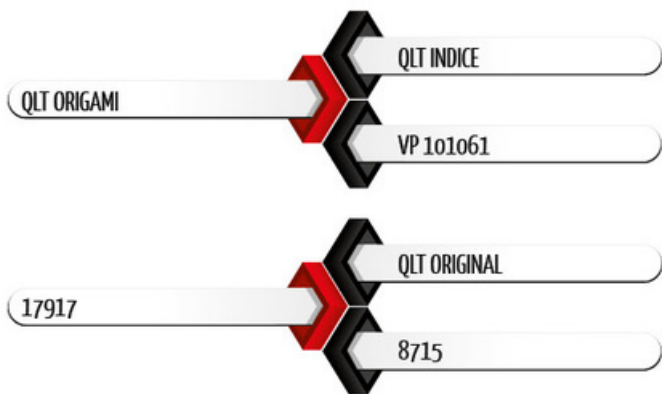

Simplemente mãe, avó materna e bisavó materna emprenharam aos 13 meses, pura precocidade sexual, um top 0.1% para perímetro escrotal, com 38 cm de CE aos 15 meses. Com um índice qualitas de 21,8, top 0,1%, com uma carcaça muito profunda e caracterização racial moderna, com certeza Qualitas Torque vai levar para dentro da sua fazenda todo trabalho de melhoramento genético de mais de 25 anos da Agropontieri.

### Pedigree