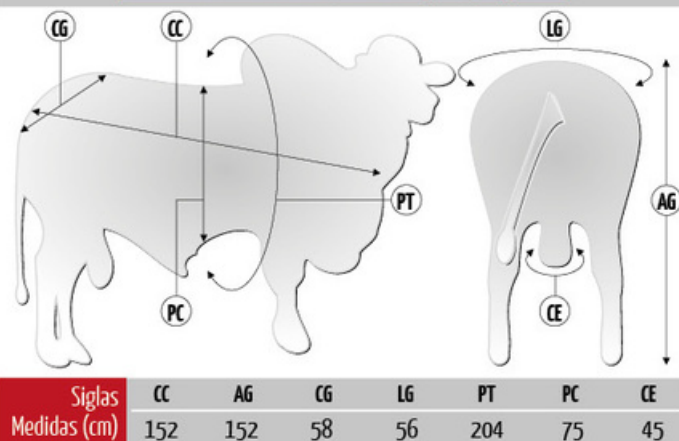

Simplemente mãe, avó materna e bisavó materna emprenharam aos 13 meses, pura precocidade sexual, um top 0.1% para perímetro escrotal, com 38 cm de CE aos 15 meses. Com um índice qualitas de 21,8, top 0,1%, com uma carcaça muito profunda e caracterização racial moderna, com certeza Qualitas Torque vai levar para dentro da sua fazenda todo trabalho de melhoramento genético de mais de 25 anos da Agropontieri.

### Pedigree

### Medidas aos 27 meses | 673 kg