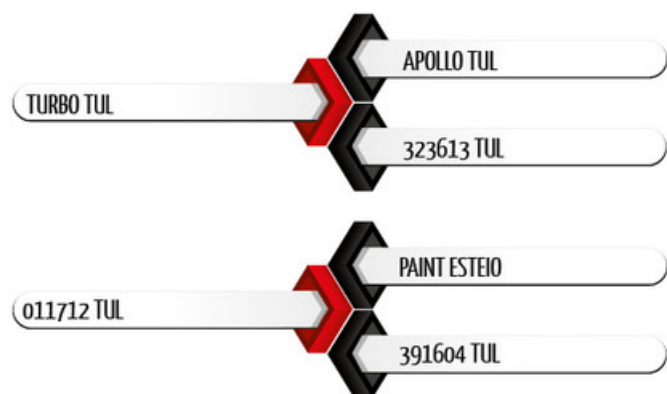

Um pedigree de causar empolgação em todos os selecionadores de Nelore. Filho de Turbo TUL que vai a Paint Graal em matriz Paint Esteio que vai a Marisco. Com RMAT e IPP que todos os produtores de fêmeas Nelore devem buscar, Indicus TUL irá adicionar muita precocidade, musculosidade e fertilidade nos rebanhos comerciais da América Latina.

Pedigree

Medidas aos 27 meses | 638 kg

SUMÁRIO ALIANÇA - 2021

	PN	D160	GND	CD	PD	MUS-D	UM-D	I-DESM		D240	GS	D400	GNS	CS	PS	MUS-S	UM-S	PE/I	IPP	R-MAT	I-Final
DEP	0,57	8,69	4,32	0,19	0,35	0,31	-0,01	19,65	DEP	40.10	5.24	48.83	9.56	0.26	0.41	0.35	-0.12	0.39	-3.40	7.95	18.60
ACC	0,76	0,75	0,75	0,75	0,75	0,75	0,75	0,75	ACC	0.75	0.75	0.75	0.75	0.75	0.75	0.75	0.75	0.75	0.58	0.38	0.73
TOP%	90%	3%	3%	6%	0.9%	2%	54%	2%	TOP%	1%	1%	4%	1%	4%	1%	2%	80%	13%	29%	5%	0.9%