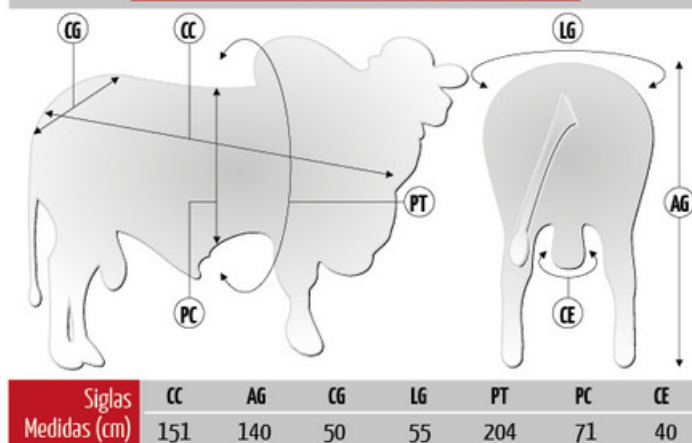

Um pedigree de causar empolgação em todos os selecionadores de Nelore. Filho de Turbo TUL que vai a Paint Graal em matriz Paint Esteio que vai a Marisco. Com RMAT e IPP que todos os produtores de fêmeas Nelore devem buscar, Indicus TUL irá adicionar muita precocidade, musculosidade e fertilidade nos rebanhos comerciais da América Latina.

Pedigree

Medidas aos 27 meses | 638 kg

SUMÁRIO ALIANÇA - 2021

	PN	D160	GND	CD	PD	MUS-D	UM-D	I-DESM		D240	GS	D400	GNS	CS	PS	MUS-S	UM-S	PE/I	IPP	R-MAT	I-Final
DEP	0,57	8,69	4,32	0,19	0,35	0,31	-0,01	19,65	DEP	40.10	5.24	48.83	9.56	0.26	0.41	0.35	-0.12	0.39	-3.40	7.95	18.60
ACC	0,76	0,75	0,75	0,75	0,75	0,75	0,75	0,75	ACC	0.75	0.75	0.75	0.75	0.75	0.75	0.75	0.75	0.75	0.58	0.38	0.73
TOP%	90%	3%	3%	6%	0.9%	2%	54%	2%	TOP%	1%	1%	4%	1%	4%	1%	2%	80%	13%	29%	5%	0.9%