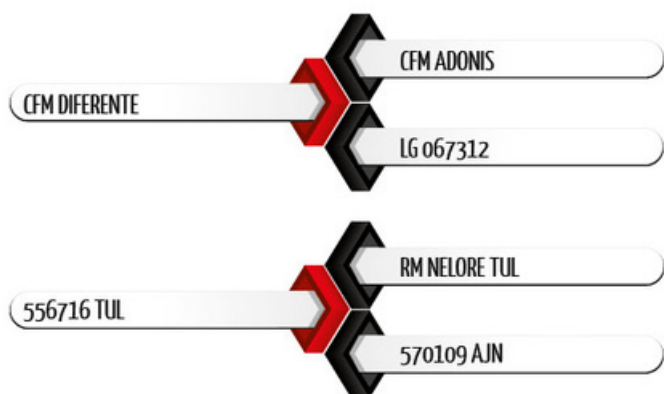

Melhor filho do líder do Sumário CFM, CFM Diferente. Touro jovem da Tulipa com reserva de doses desde a sua prova de sobreano e com muitos embriões já inovulados pelo Brasil. Para ser usado nos grandes projetos de pecuária do centro-oeste brasileiro para adicionar precocidade, musculatura e corrigir frame das matrizes tornando-as mais eficientes e produtivas.

Pedigree

Medidas aos 24 meses | 654 kg

SUMÁRIO ALIANÇA - 2021

	PN	D160	GD	CD	PD	MUS-D	UM-D	I-DESM		D240	GS	D400	GNS	CS	PS	MUS-S	UM-S	PE/I	IPP	R-MAT	I-Final
DEP	0.04	10.16	5.08	0.27	0.12	0.21	0.03	18.38	DEP	52.77	6.93	62.93	12.02	0.34	0.12	0.15	-0.15	0.13	-4.85	9.21	17.58
ACC	0.71	0.71	0.71	0.71	0.71	0.71	0.71	0.71	ACC	0.73	0.73	0.71	0.71	0.71	0.71	0.71	0.71	0.71	0.71	0.71	0.71
TOP%	55%	2%	2%	2%	21%	8%	42%	3%	TOP%	0.6%	0.6%	0.9%	0.7%	1%	25%	20%	84%	36%	22%	3%	1%