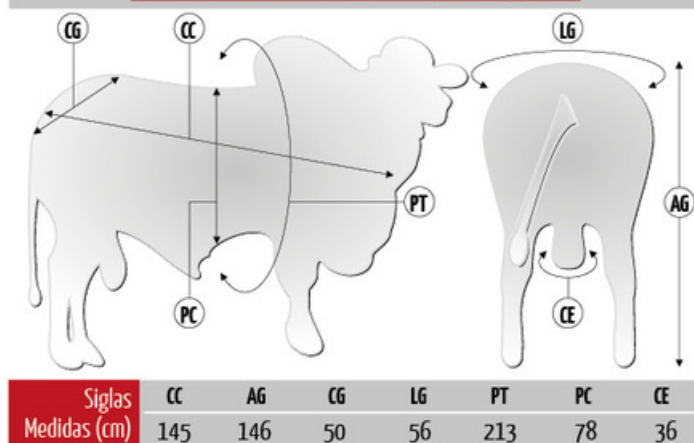

Melhor filho do líder do Sumário CFM, CFM Diferente. Touro jovem da Tulipa com reserva de doses desde a sua prova de sobreano e com muitos embriões já inovulados pelo Brasil. Para ser usado nos grandes projetos de pecuária do centro-oeste brasileiro para adicionar precocidade, musculatura e corrigir frame das matrizes tornando-as mais eficientes e produtivas.

Pedigree

Medidas aos 24 meses | 654 kg

SUMÁRIO ALIANÇA - 2021

	PN	D160	GD	CD	PD	MUS-D	UM-D	I-DESM		D240	GS	D400	GNS	CS	PS	MUS-S	UM-S	PE/I	IPP	R-MAT	I-Final
DEP	0.04	10.16	5.08	0.27	0.12	0.21	0.03	18.38	DEP	52.77	6.93	62.93	12.02	0.34	0.12	0.15	-0.15	0.13	-4.85	9.21	17.58
ACC	0.71	0.71	0.71	0.71	0.71	0.71	0.71	0.71	ACC	0.73	0.73	0.71	0.71	0.71	0.71	0.71	0.71	0.71	0.71	0.71	0.71
TOP%	55%	2%	2%	2%	21%	8%	42%	3%	TOP%	0.6%	0.6%	0.9%	0.7%	1%	25%	20%	84%	36%	22%	3%	1%