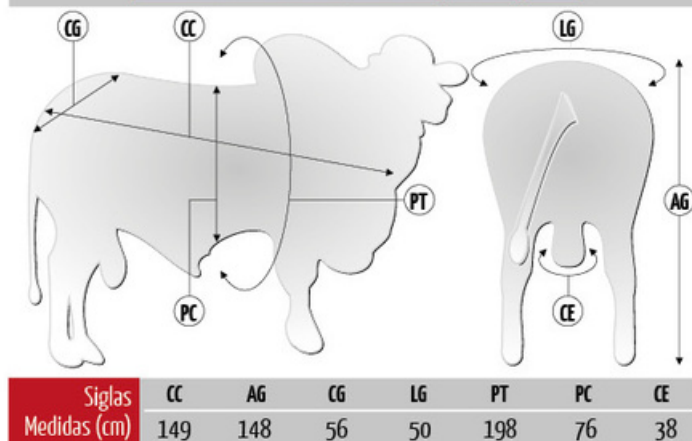

Raro filho de CFM Notável em vaca CFM Supremo com extrema precocidade e muito músculo. Genomicamente comprovado adiciona muita precocidade, fertilidade e longevidade. Classificado como Deca 1 para RMAT, Deca 1 para IPP, Deca 1 para INDD e INDF e ainda Deca 2 para PN com Kulal AJ turbinando seu pedigree, Imortal TUL é o que faltava no portfolio da Tulipa Agropecuária e obrigatoriamente faria parte da melhor seleção Tulipa que se encontra da Select Sires.

### Pedigree

### Medidas aos 27 meses | 624 kg