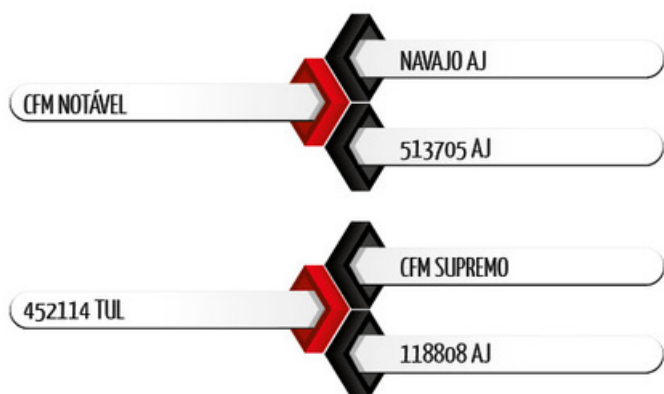

Raro filho de CFM Notável em vaca CFM Supremo com extrema precocidade e muito músculo. Genomicamente comprovado adiciona muita precocidade, fertilidade e longevidade. Classificado como Deca 1 para RMAT, Deca 1 para IPP, Deca 1 para INDD e INDF e ainda Deca 2 para PN com Kulal AJ turbinando seu pedigree, Imortal TUL é o que faltava no portfolio da Tulipa Agropecuária e obrigatoriamente faria parte da melhor seleção Tulipa que se encontra da Select Sires.

### Pedigree