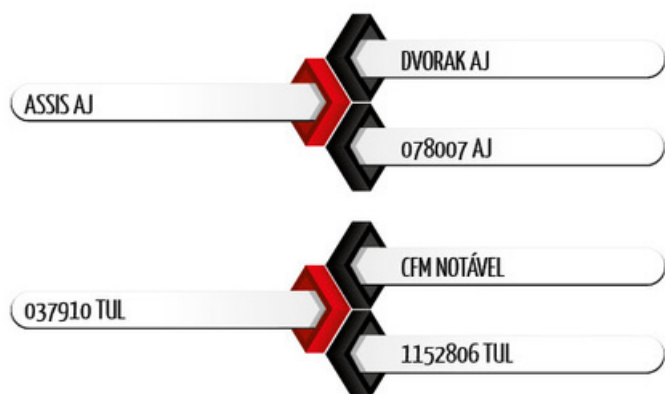

O filho de Assis AJ mais harmonioso e fenotipicamente correto nos padrões raciais disponível no mercado. Simplesmente top 1% para INDD e INDF, e com incríveis 14.3 pontos para RMat. Esse Deca 1 para peso ao nascer, filho de novilha CFM Notável do núcleo superprecoce da Tulipa Agropecuária, ingressa para fazer história na melhor bateria CEIP do Brasil.

Pedigree

Medidas aos 27 meses | 698 kg

Siglas	CC	AG	CG	LG	PT	PC	CE
Medidas (cm)	158	148	55	54	210	76	42

SUMÁRIO ALIANÇA - 2021

	PN	D160	GD	CD	PD	MUS-D	UM-D	I-DESM		D240	GS	D400	GNS	CS	PS	MUS-S	UM-S	PE/I	IPP	R-MAT	I-Final
DEP	-0.80	20.23	9.62	0.09	0.28	0.33	0.26	32.03	DEP	71.51	8.45	-	-	0.17	0.38	0.43	0.26	1.42	-6.50	17.88	27.71
ACC	0.77	0.77	0.77	0.76	0.76	0.76	0.77	0.77	ACC	0.76	0.76	-	-	0.76	0.76	0.76	0.76	0.77	0.60	0.48	0.75
TOP%	4%	0.1%	0.1%	24%	3%	1%	5%	0.4%	TOP%	0.3%	0.3%	-	-	12%	1%	0.9%	5%	0.1%	15%	0.2%	0.3%