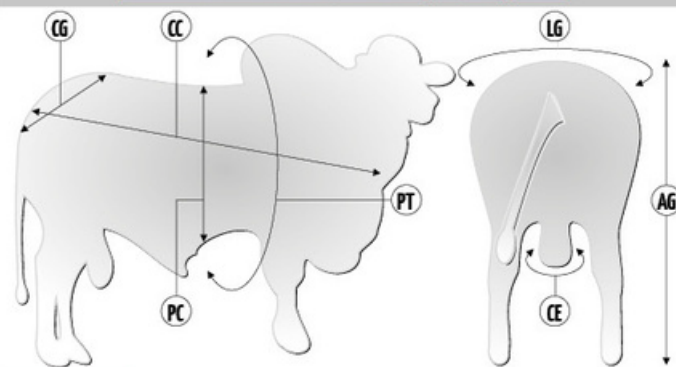

O filho de Assis AJ mais harmonioso e fenotipicamente correto nos padrões raciais disponível no mercado. Simplesmente top 1% para INDD e INDF, e com incríveis 14.3 pontos para RMat. Esse Deca 1 para peso ao nascer, filho de novilha CFM Notável do núcleo superprecoce da Tulipa Agropecuária, ingressa para fazer história na melhor bateria CEIP do Brasil.

Pedigree

Medidas aos 27 meses | 698 kg

Siglas	CC	AG	CG	LG	PT	PC	CE
Medidas (cm)	158	148	55	54	210	76	42

SUMÁRIO ALIANÇA - 2021

	PN	D160	GD	CD	PD	MUS-D	UM-D	I-DESM		D240	GS	D400	GNS	CS	PS	MUS-S	UM-S	PE/I	IPP	R-MAT	I-Final
DEP	-0.80	20.23	9.62	0.09	0.28	0.33	0.26	32.03	DEP	71.51	8.45	-	-	0.17	0.38	0.43	0.26	1.42	-6.50	17.88	27.71
ACC	0.77	0.77	0.77	0.76	0.76	0.76	0.77	0.77	ACC	0.76	0.76	-	-	0.76	0.76	0.76	0.76	0.77	0.60	0.48	0.75
TOP%	4%	0.1%	0.1%	24%	3%	1%	5%	0.4%	TOP%	0.3%	0.3%	-	-	12%	1%	0.9%	5%	0.1%	15%	0.2%	0.3%