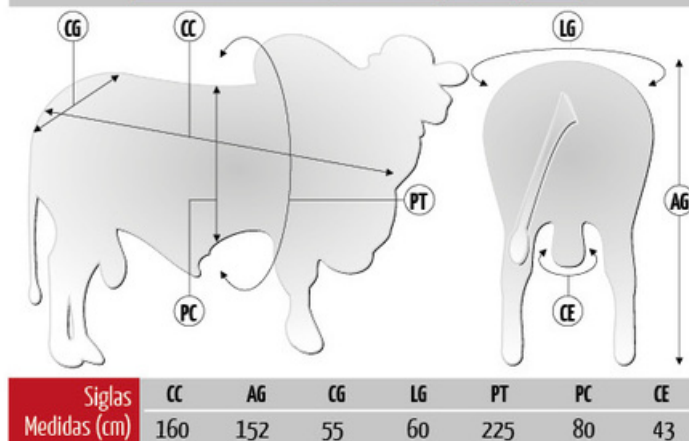

AGROPECUÁRIA JACAREZINHO

Teste de progênie oficial do Deltagen em 2019 com maior índice genômico da safra 2017 com 32.57 pontos. Possui um volume de carcaça que impressiona a todos que o visitam. Acasalamento por interesse de Assis AJ em uma vaca Lítio AJ.

Pedigree

Medidas aos 36 meses | 858 kg

SUMÁRIO ALIANÇA - 2021

	PN	D160	GD	CD	PD	MUS-D	UM-D	I-DESM		D240	GS	D400	GNS	CS	PS	MUS-S	UM-S	PE/I	IPP	R-MAT	I-Final
DEP	-0.80	8.00	3.64	-0.13	0.28	0.39	0.26	16.08	DEP	84.29	9.98	92.29	13.62	-0.03	0.51	0.74	0.48	2.23	-4.29	21.21	24.68
ACC	0.96	0.95	0.95	0.95	0.95	0.95	0.97	0.95	ACC	0.85	0.85	0.95	0.85	0.85	0.85	0.88	0.88	0.79	0.60	0.50	0.86
TOP%	4%	6%	6%	87%	3%	0.7%	5%	5%	TOP%	0.1%	0.1%	0.8%	0.5%	60%	0.6%	0.5%	0.5%	0.1%	24.4%	0.1%	0.5%