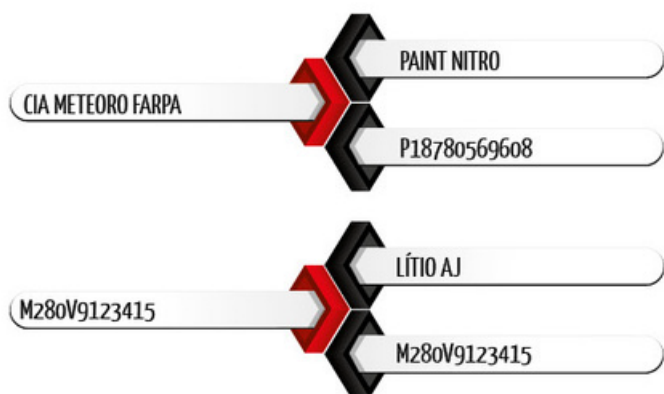

Disparadamente o melhor filho de CIA Meteoro disponível no mercado. Fenotipicamente o melhor indivíduo da safra 2019, Duke OL terá a missão de corrigir rebanhos CEIP pelo Brasil com problemas de caracterização racial no âmbito morfológico e também no quesito funcional. Adicionará musculosidade e conformação, corrigindo prepúcio e cupim, além de aumentar rendimento com o comprimento corporal estendido.

Pedigree

Medidas aos 26 meses | 731 kg

PROVA GENÔMICA CIAGEN - 2021

DESMAMA									SOBREANO													
	PN	PG	GND	CD	PD	MUS-D	UM-D	I-DESM		GPD	CS	PS	MUS-S	UM-S	T-S	PEip	GNS	IPP	PV	R-Mat	IFRIG	I-CIAgen
DEP	30.15	294.18	206.21	3.42	3.17	3.32	2.01	17.80	DEP	205.44	3.46	3.19	3.44	2.02	1.93	27.68	411.65	908.11	457.22	16.17	1.18	13.86
ACC	-	-	-	-	-	-	-	0.77	ACC	-	-	-	-	-	-	-	-	-	-	0.36	0.55	0.73
TOP%	-	-	-	-	-	-	-	5%	TOP%	-	-	-	-	-	-	-	-	-	-	20%	-	5%