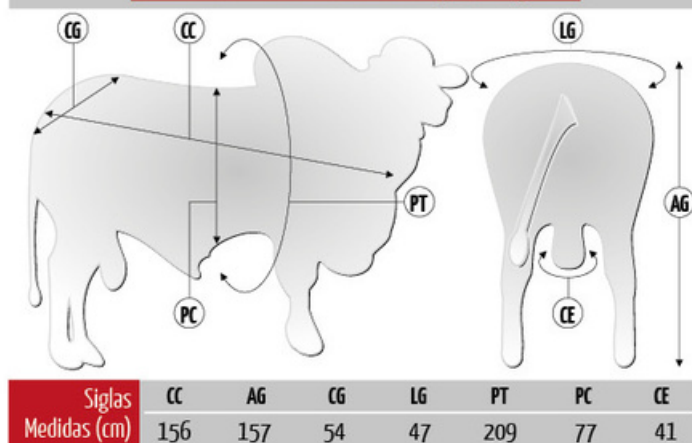

Disparadamente o melhor filho de CIA Meteoro disponível no mercado. Fenotipicamente o melhor indivíduo da safra 2019, Duke OL terá a missão de corrigir rebanhos CEIP pelo Brasil com problemas de caracterização racial no âmbito morfológico e também no quesito funcional. Adicionará musculosidade e conformação, corrigindo prepúcio e cupim, além de aumentar rendimento com o comprimento corporal estendido.

Pedigree

Medidas aos 26 meses | 731 kg

PROVA GENÔMICA CIAGEN - 2021

DESMAMA									SOBREANO													
	PN	PG	GND	CD	PD	MUS-D	UM-D	I-DESM		GPD	CS	PS	MUS-S	UM-S	T-S	PEip	GNS	IPP	PV	R-Mat	IFRIG	I-CIAgen
DEP	30.15	294.18	206.21	3.42	3.17	3.32	2.01	17.80	DEP	205.44	3.46	3.19	3.44	2.02	1.93	27.68	411.65	908.11	457.22	16.17	1.18	13.86
ACC	-	-	-	-	-	-	-	0.77	ACC	-	-	-	-	-	-	-	-	-	-	0.36	0.55	0.73
TOP%	-	-	-	-	-	-	-	5%	TOP%	-	-	-	-	-	-	-	-	-	-	20%	-	5%