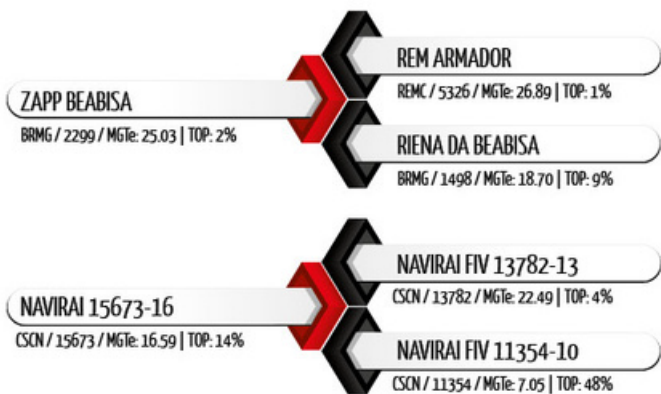

Após enorme sucesso de Uruguai e Upi de Naviraí, debutantes desse tradicional criatório brasileiro na seleção Select Sires, Valley de Naviraí ingressa nossa bateria para subir os patamares de qualidade. Filho de Zapp da Beabisa em matriz Naviraí, com mais de 28 pontos de MGTe e equilíbrio sem precedentes em suas DEPs produtivas e reprodutivas, Valley possui longa lista de espera antes mesmo de sair da quarentena.

Pedigree

Medidas aos 25 meses | 768 kg

Siglas	CC	AG	CG	LG	PT	PC	CE
Medidas (cm)	165	152	58	59	210	74	39

SUMÁRIO ANCP - 2021

	MP120	DPN	DP210	DP365	DP450	DPE365	DPE450	DIPP	DSTAY	D3P	DAOL	DACAB	MGTe
DEP	4.96	1.27	12.73	26.47	27.92	1.95	2.49	-1.23	79.07	86.91	1.96	1.02	28.61
ACC.	0.61	0.83	0.71	0.77	0.79	0.81	0.84	0.58	0.74	0.69	0.79	0.77	0.73
TOP %	1%	83%	4%	2%	2%	0.5%	0.1%	2%	5%	2%	4%	0.1%	0.5%