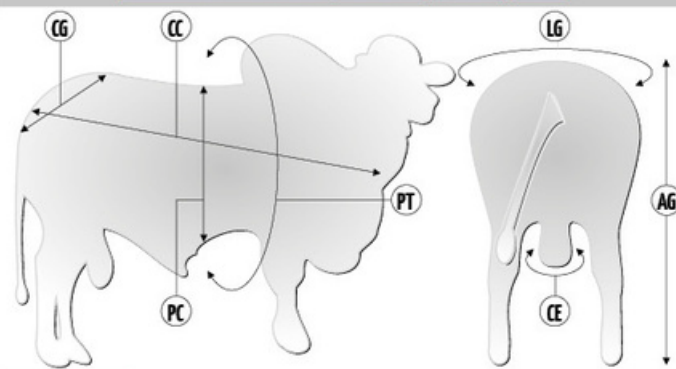

Após enorme sucesso de Uruguai e Upi de Naviraí, debutantes desse tradicional criatório brasileiro na seleção Select Sires, Valley de Naviraí ingressa nossa bateria para subir os patamares de qualidade. Filho de Zapp da Beabisa em matriz Naviraí, com mais de 28 pontos de MGTe e equilíbrio sem precedentes em suas DEPs produtivas e reprodutivas, Valley possui longa lista de espera antes mesmo de sair da quarentena.

Pedigree

Medidas aos 25 meses | 768 kg

Siglas	CC	AG	CG	LG	PT	PC	CE
Medidas (cm)	165	152	58	59	210	74	39

SUMÁRIO ANCP - 2021

	MP120	DPN	DP210	DP365	DP450	DPE365	DPE450	DIPP	DSTAY	D3P	DAOL	DACAB	MGTe
DEP	4.96	1.27	12.73	26.47	27.92	1.95	2.49	-1.23	79.07	86.91	1.96	1.02	28.61
ACC.	0.61	0.83	0.71	0.77	0.79	0.81	0.84	0.58	0.74	0.69	0.79	0.77	0.73
TOP %	1%	83%	4%	2%	2%	0.5%	0.1%	2%	5%	2%	4%	0.1%	0.5%