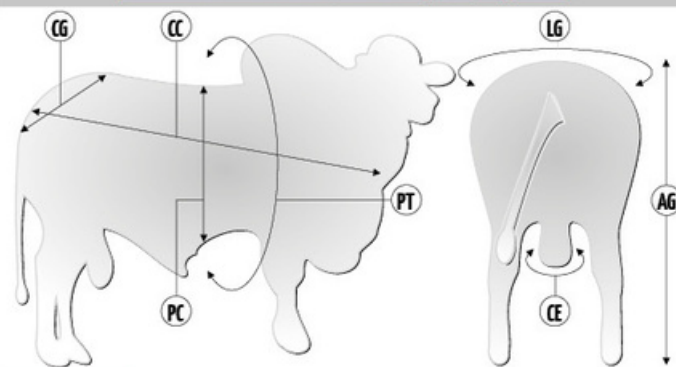

O filho de REM Caldonego com a mais exuberante conformação de carcaça característica da tradicional Fazenda Santa Nice. Grande destaque do leilão da Santa Nice em 2021 e adquirido por um time de craques do mercado de touros de central, Timor FIV da S.Nice é o primeiro de muitos reprodutores desse criatório que farão parte da seleção da Select Sires

Pedigree

Medidas aos 27 meses | 729 kg

Siglas	CC	AG	CG	LG	PT	PC	CE
Medidas (cm)	163	145	57	53	207	77	40

SUMÁRIO ANCP - 2021

	MP120	DPN	DP210	DP365	DP450	DPE365	DPE450	DIPP	DSTAY	D3P	DAOL	DACAB	MGTe
DEP	4.33	1.43	16.86	29.39	31.01	0.87	1.01	-0.99	90.68	72.76	1.04	0.61	28.85
ACC.	0.19	0.19	0.22	0.22	0.23	0.20	0.20	0.18	0.09	0.17	0.35	0.32	0.20
TOP %	2%	88%	1%	0.5%	0.5%	9%	10%	7%	0.5%	18%	10%	1%	0.5%