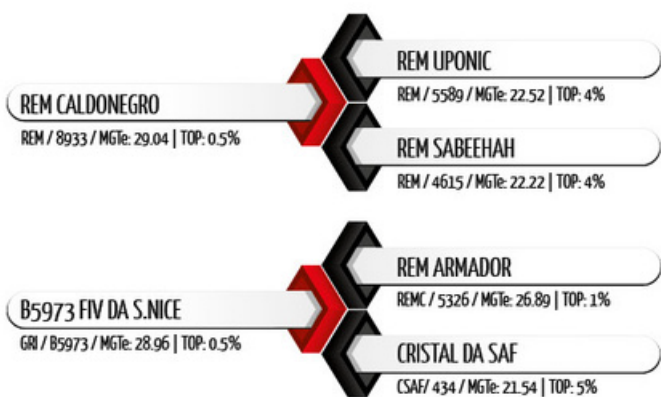

O filho de REM Caldonego com a mais exuberante conformação de carcaça característica da tradicional Fazenda Santa Nice. Grande destaque do leilão da Santa Nice em 2021 e adquirido por um time de craques do mercado de touros de central, Timor FIV da S.Nice é o primeiro de muitos reprodutores desse criatório que farão parte da seleção da Select Sires

Pedigree

Medidas aos 27 meses | 729 kg

Siglas	CC	AG	CG	LG	PT	PC	CE
Medidas (cm)	163	145	57	53	207	77	40

SUMÁRIO ANCP - 2021

	MP120	DPN	DP210	DP365	DP450	DPE365	DPE450	DIPP	DSTAY	D3P	DAOL	DACAB	MGTe
DEP	4.33	1.43	16.86	29.39	31.01	0.87	1.01	-0.99	90.68	72.76	1.04	0.61	28.85
ACC.	0.19	0.19	0.22	0.22	0.23	0.20	0.20	0.18	0.09	0.17	0.35	0.32	0.20
TOP %	2%	88%	1%	0.5%	0.5%	9%	10%	7%	0.5%	18%	10%	1%	0.5%