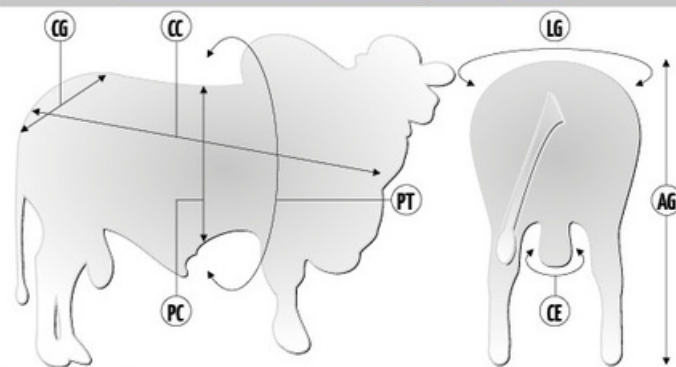

Zapp da Beabisa em Truck da Alô Brasil com todo pacote da Fazenda Camparino. Obediência as características morfológicas e funcionais da raça Nelore e equilíbrio em sua avaliação genômica. Destaque para DEPs correlacionadas a precocidade sexual, fertilidade, performance de ganho de peso e qualidade de carcaça e o mais importante, superou o crivo do Seu Zé Humberto Vilela Martins.

Pedigree

Medidas aos 27 meses | 682 kg

Siglas	CC	AG	CG	LG	PT	PC	CE
Medidas (cm)	156	149	55	56	203	72	42

SUMÁRIO ANCP - 2021

	MP120	DPN	DP210	DP365	DP450	DPE365	DPE450	DIPP	DSTAY	D3P	DAOL	DACAB	MGTe
DEP	4.56	0.69	12.45	24.33	22.33	2.35	3.03	-0.84	75.54	86.52	1.73	0.58	26.15
ACC.	0.61	0.83	0.72	0.78	0.80	0.82	0.84	0.59	0.75	0.70	0.79	0.77	0.73
TOP %	1%	51%	4%	2%	5%	0.1%	0.1%	14%	10%	2%	5%	2%	2%