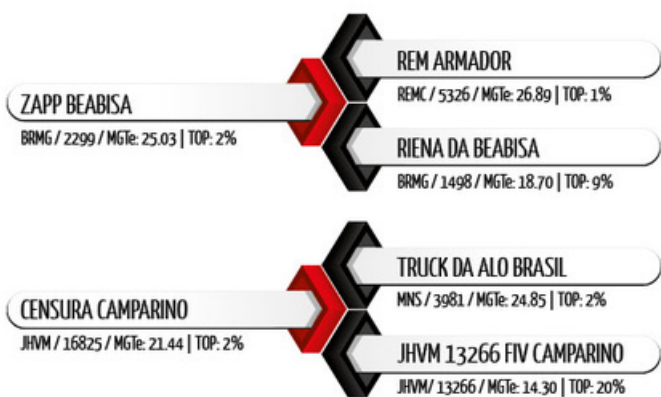

Zapp da Beabisa em Truck da Alô Brasil com todo pacote da Fazenda Camparino. Obediência as características morfológicas e funcionais da raça Nelore e equilíbrio em sua avaliação genômica. Destaque para DEPs correlacionadas a precocidade sexual, fertilidade, performance de ganho de peso e qualidade de carcaça e o mais importante, superou o crivo do Seu Zé Humberto Vilela Martins.

Pedigree

Medidas aos 27 meses | 682 kg

Siglas	CC	AG	CG	LG	PT	PC	CE
Medidas (cm)	156	149	55	56	203	72	42

SUMÁRIO ANCP - 2021

	MP120	DPN	DP210	DP365	DP450	DPE365	DPE450	DIPP	DSTAY	D3P	DAOL	DACAB	MGTe
DEP	4.56	0.69	12.45	24.33	22.33	2.35	3.03	-0.84	75.54	86.52	1.73	0.58	26.15
ACC.	0.61	0.83	0.72	0.78	0.80	0.82	0.84	0.59	0.75	0.70	0.79	0.77	0.73
TOP %	1%	51%	4%	2%	5%	0.1%	0.1%	14%	10%	2%	5%	2%	2%