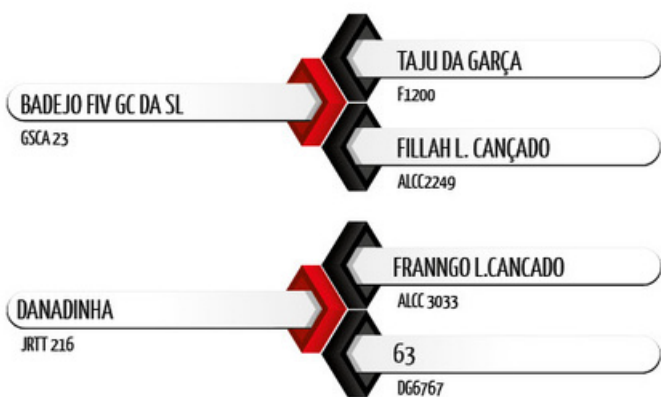

Nelore Pintado de Preto destaque da São Lourenço altamente valorizado no leilão de 2021. O touro que mais destacou na sua safra entre todos os animais da seleção da São Lourenço. O mais jovem filho do Badejo FIV GC da SL em central, reprodutor de muita raça, desempenho e consistência genética. Fechado no Nelore Pintado.

Pedigree

Medidas aos 21 meses | 480 kg