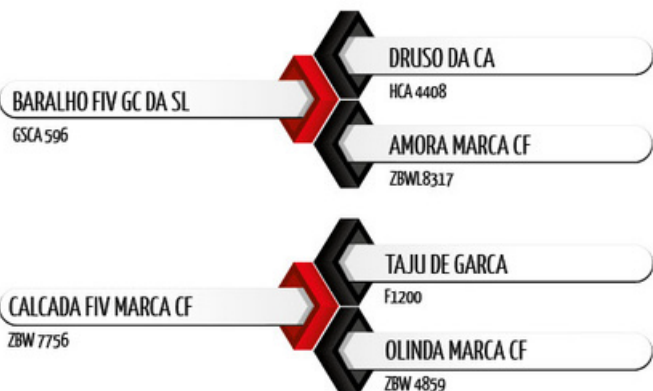

Nelore Pintado de Vermelho destaque da São Lourenço altamente valorizado no leilão de 2021. Um jovem reprodutor de ótimo desempenho, carcaça moderna, precoce e dócil, além de possuir pelagem desejadíssima; o famoso vermelho roxo, tonalidade mais desejada dentro da raça na atualidade. Filho de Baralho FIV GC da SL trás em seu pedigree as duas principais matriarcas da fazenda São Lourenço: Amora e Olinda Marca CF. Mais um exemplar na melhor seleção de Nelore Pintado do mundo. Fechado no Nelore Pintado.

Pedigree

Medidas aos 23 meses | 603 kg