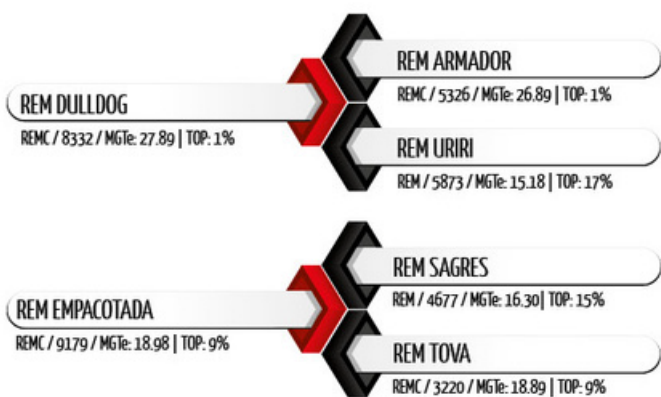

N0036

REM **GRITÃO**

REM DULLDOG X REM SAGRES

Data Nascimento: 06/11/2017

Reg: REM/RGN A2277 | Criador: Genética Aditiva Agropecuária.

Comprovadamente o melhor filho de REM Dulldog disponível em central segundo dados da ANCP. Régua de DEPS extremamente equilibrada, tornando REM Gritão uma excelente opção para a produção de fêmeas de reposição (3P, MP120, Stay, DPE450, Acab) e para a produção de machos eficientes (DP450, DCAR, AOL e todas as DEPS de qualidade de carcaça). REM Gritão traz um pacote de soluções para o seu rebanho estando entre os touros mais férteis de toda seleção Select Sires.

Pedigree

Medidas aos 36 meses | 1.021 kg

Siglas	CC	AG	CG	LG	PT	PC	CE
Medidas (cm)	170	164	62	62	232	82	40

SUMÁRIO ANCP - 2021

	MP120	DPN	DP210	DP365	DP450	DPE365	DPE450	DIPP	DSTAY	D3P	DAOL	DACAB	MGTe
DEP	3.29	1.34	18.87	32.74	40.15	1.73	2.24	-1.03	85.36	75.82	2.24	0.16	32.67
ACC	0.61	0.83	0.72	0.77	0.80	0.81	0.84	0.58	0.70	0.74	0.79	0.77	0.73
TOP %	5%	85%	0.5%	0.5%	0.1%	0.5%	0.5%	5%	3%	10%	3%	12%	0.1%