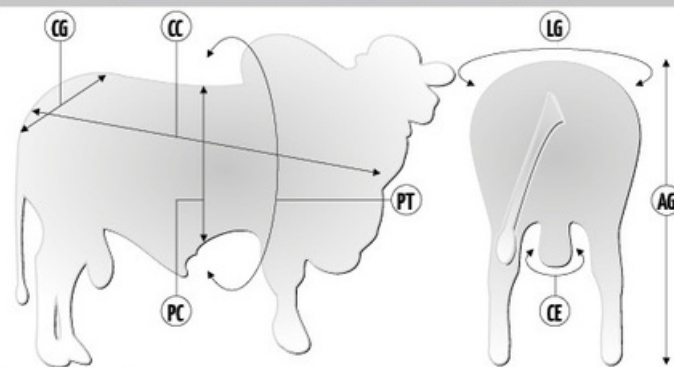

N0036

REM **GRITÃO**

REM DULLDOG X REM SAGRES

Data Nascimento: 06/11/2017

Reg: REM/RGN A2277 | Criador: Genética Aditiva Agropecuária.

Comprovadamente o melhor filho de REM Dulldog disponível em central segundo dados da ANCP. Régua de DEPS extremamente equilibrada, tornando REM Gritão uma excelente opção para a produção de fêmeas de reposição (3P, MP120, Stay, DPE450, Acab) e para a produção de machos eficientes (DP450, DCAR, AOL e todas as DEPS de qualidade de carcaça). REM Gritão traz um pacote de soluções para o seu rebanho estando entre os touros mais férteis de toda seleção Select Sires.

Pedigree

Medidas aos 36 meses | 1.021 kg

Siglas	CC	AG	CG	LG	PT	PC	CE
Medidas (cm)	170	164	62	62	232	82	40

SUMÁRIO ANCP - 2021

	MP120	DPN	DP210	DP365	DP450	DPE365	DPE450	DIPP	DSTAY	D3P	DAOL	DACAB	MGTe
DEP	3.29	1.34	18.87	32.74	40.15	1.73	2.24	-1.03	85.36	75.82	2.24	0.16	32.67
ACC	0.61	0.83	0.72	0.77	0.80	0.81	0.84	0.58	0.70	0.74	0.79	0.77	0.73
TOP %	5%	85%	0.5%	0.5%	0.1%	0.5%	0.5%	5%	3%	10%	3%	12%	0.1%