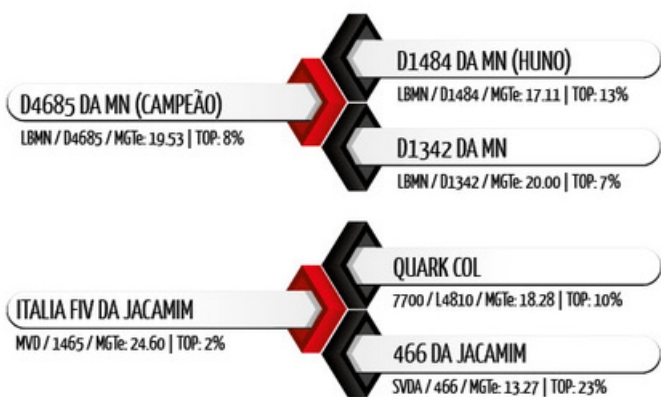

O mais cobijado touro Nelore da bateria Select Sires pelos grandes criadores da raça e super destaque para peso negativo ao nascer. Com pedigree aberto (Campeão da MN x Quark COL), seu equilíbrio único em todas as suas DEPs genômicas, o projetam como líder de vendas para as próximas estações. Tudo isso sendo maravilhosamente agraciado por uma beleza racial e respeito as características morfológicas da raça jamais vistos.

Pedigree

Medidas aos 26 meses | 780 kg

Siglas	CC	AG	CG	LG	PT	PC	CE
Medidas (cm)	150	148	53	55	210	76	40

SUMÁRIO ANCP - 2021

	MP120	DPN	DP210	DP365	DP450	DPE365	DPE450	DIPP	DSTAY	D3P	DAOL	DACAB	MGTe
DEP	5.63	0.22	16.03	27.66	28.52	1.31	1.11	-1.27	91.56	76.80	1.95	0.75	29.95
ACC.	0.61	0.82	0.71	0.77	0.79	0.81	0.84	0.59	0.70	0.74	0.79	0.77	0.73
TOP %	0.5%	26%	1%	1%	1%	3%	8%	1%	0.5%	8%	4%	0.5%	0.5%