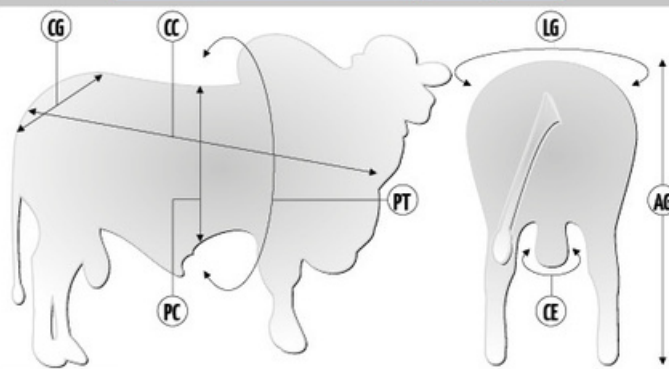

O mais cobijado touro Nelore da bateria Select Sires pelos grandes criadores da raça e super destaque para peso negativo ao nascer. Com pedigree aberto (Campeão da MN x Quark COL), seu equilíbrio único em todas as suas DEPs genômicas, o projetam como líder de vendas para as próximas estações. Tudo isso sendo maravilhosamente agraciado por uma beleza racial e respeito as características morfológicas da raça jamais vistos.

Pedigree

Medidas aos 26 meses | 780 kg

Siglas	CC	AG	CG	LG	PT	PC	CE
Medidas (cm)	150	148	53	55	210	76	40

SUMÁRIO ANCP - 2021

	MP120	DPN	DP210	DP365	DP450	DPE365	DPE450	DIPP	DSTAY	D3P	DAOL	DACAB	MGTe
DEP	5.63	0.22	16.03	27.66	28.52	1.31	1.11	-1.27	91.56	76.80	1.95	0.75	29.95
ACC.	0.61	0.82	0.71	0.77	0.79	0.81	0.84	0.59	0.70	0.74	0.79	0.77	0.73
TOP %	0.5%	26%	1%	1%	1%	3%	8%	1%	0.5%	8%	4%	0.5%	0.5%