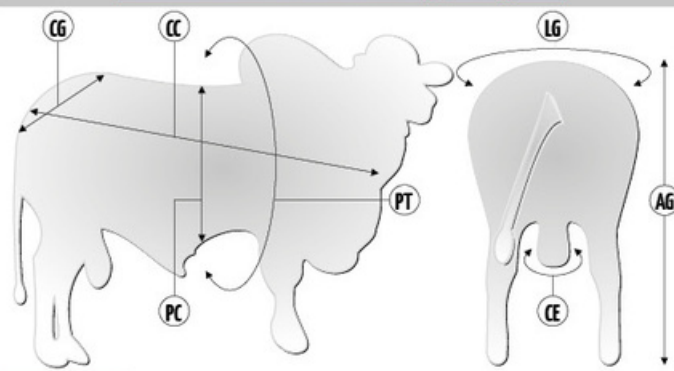

Nenhum filho de REM Espião 007 se iguala a Eldorado Sino no quesito carcaça volumosa. Um pedigree aberto e cobijado (REM Espião x Tornado MAT), régua de DEPs genômicas extremamente equilibrada e sem defeitos, e com uma carcaça dessas, credenciam Eldorado SINO a um dos melhores touros já produzidos por esse moderno e pioneiro criatório brasileiro Sino Agropecuária.

Pedigree

Medidas aos 22 meses | 561 kg

Siglas	CC	AG	CG	LG	PT	PC	CE
Medidas (cm)	153	151	52	46	197	77	37

SUMÁRIO ANCP - 2021

	MP120	DPN	DP210	DP365	DP450	DPE365	DPE450	DIPP	DSTAY	D3P	DAOL	DACAB	MGTe
DEP	2.51	1.16	15.62	26.88	27.51	1.77	1.72	-0.71	82.65	73.67	3.80	0.29	27.12
ACC.	0.55	0.79	0.67	0.73	0.76	0.78	0.81	0.53	0.65	0.70	0.76	0.73	0.69
TOP %	13%	78%	1%	1%	2%	0.5%	2%	23%	6%	15%	0.5%	6%	1%