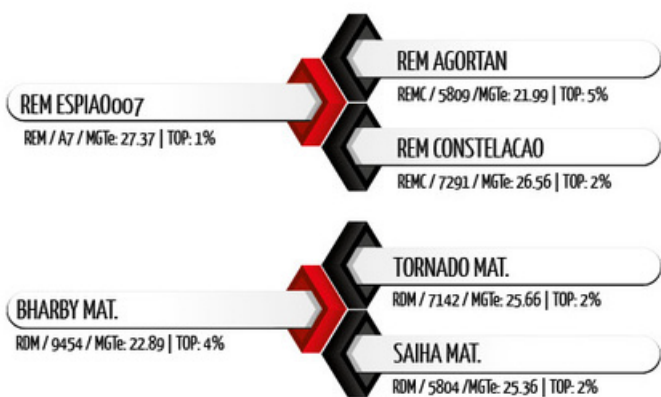

Nenhum filho de REM Espião 007 se iguala a Eldorado Sino no quesito carcaça volumosa. Um pedigree aberto e cobijado (REM Espião x Tornado MAT), régua de DEPs genômicas extremamente equilibrada e sem defeitos, e com uma carcaça dessas, credenciam Eldorado SINO a um dos melhores touros já produzidos por esse moderno e pioneiro criatório brasileiro Sino Agropecuária.

Pedigree

Medidas aos 22 meses | 561 kg

Siglas	CC	AG	CG	LG	PT	PC	CE
Medidas (cm)	153	151	52	46	197	77	37

SUMÁRIO ANCP - 2021

	MP120	DPN	DP210	DP365	DP450	DPE365	DPE450	DIPP	DSTAY	D3P	DAOL	DACAB	MGTe
DEP	2.51	1.16	15.62	26.88	27.51	1.77	1.72	-0.71	82.65	73.67	3.80	0.29	27.12
ACC.	0.55	0.79	0.67	0.73	0.76	0.78	0.81	0.53	0.65	0.70	0.76	0.73	0.69
TOP %	13%	78%	1%	1%	2%	0.5%	2%	23%	6%	15%	0.5%	6%	1%