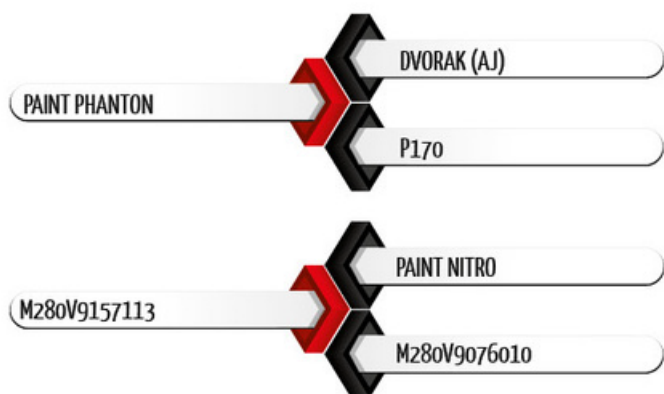

Filho de Paint Phantom em matriz Paint Nitro com iCIAGEN de 19,11 pontos (top 1%) e iDESM de 21,60 pontos (top 1%). Dublin OL possui o mesmo pedigree do sucesso de vendas de 2020, CIA Colorado. Detentor do maior iFRIG de toda a safra da Nelore OL, Dublin OL já possui extensa lista de espera e traz um conjunto de características que o credenciam para ser o touro mais popular da Nelore OL na próxima estação de monta.

Pedigree

Medidas aos 27 meses | 721 kg

Siglas	CC	AG	CG	LG	PT	PC	CE
Medidas (cm)	162	154	52	48	216	82	42

PROVA GENÔMICA CIAGEN - 2021

	DESMAMA								SOBREANO												
	PN	PG	GND	CD	PD	MUS-D	UM-D	I-DESM	GPD	CS	PS	MUS-S	UM-S	T-S	PE/IP	GNS	IPP	PV	RMat	IFRIG	I-CIAGEN
DEP	30.55	293.17	205.97	3.42	3.27	3.43	1.75	21.60	205.48	3.41	3.35	3.53	1.70	1.95	28.18	411.45	886.46	454.67	13.78	15.23	19.11
ACC	-	-	-	-	-	-	-	0.77	-	-	-	-	-	-	-	-	-	-	0.41	0.61	0.74
TOP%	-	-	-	-	-	-	-	1%	-	-	-	-	-	-	-	-	-	-	-	0.1%	1%