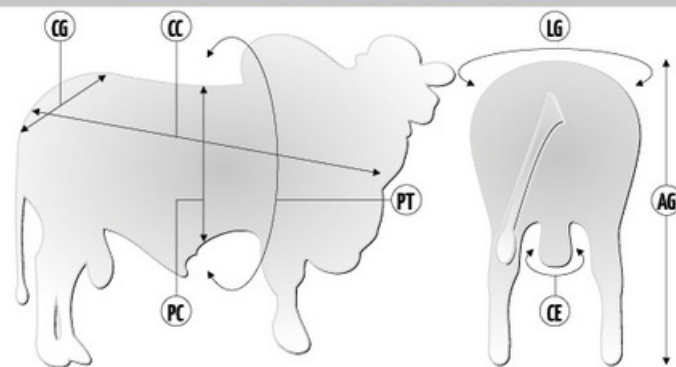

Filho de Paint Phantom em matriz Paint Nitro com iCIAGEN de 19,11 pontos (top 1%) e iDESM de 21,60 pontos (top 1%). Dublin OL possui o mesmo pedigree do sucesso de vendas de 2020, CIA Colorado. Detentor do maior iFRIG de toda a safra da Nelore OL, Dublin OL já possui extensa lista de espera e traz um conjunto de características que o credenciam para ser o touro mais popular da Nelore OL na próxima estação de monta.

Pedigree

Medidas aos 27 meses | 721 kg

Siglas	CC	AG	CG	LG	PT	PC	CE
Medidas (cm)	162	154	52	48	216	82	42

PROVA GENÔMICA CIAGEN - 2021

	DESMAMA								SOBREANO												
	PN	PG	GND	CD	PD	MUS-D	UM-D	I-DESM	GPD	CS	PS	MUS-S	UM-S	T-S	PE/IP	GNS	IPP	PV	RMat	IFRIG	I-CIAGEN
DEP	30.55	293.17	205.97	3.42	3.27	3.43	1.75	21.60	205.48	3.41	3.35	3.53	1.70	1.95	28.18	411.45	886.46	454.67	13.78	15.23	19.11
ACC	-	-	-	-	-	-	-	0.77	-	-	-	-	-	-	-	-	-	-	0.41	0.61	0.74
TOP%	-	-	-	-	-	-	-	1%	-	-	-	-	-	-	-	-	-	-	-	0.1%	1%