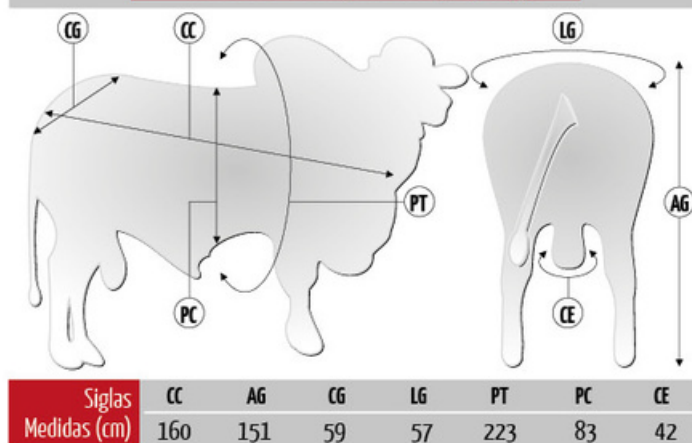

Deca 1 para peso ao nascer e consequentemente indicação segura para novilhas super precoces. Vicente TUL foi por unanimidade o número 1 da safra 2016 para todas as características avaliadas e ranqueadas pelos técnicos da Tulipa e da Deltagen. Participante do teste oficial de progênie da Deltagen, Vicente TUL foi o líder de vendas em seu primeiro ano em coleta com mais de 20 mil doses comercializadas. Hoje supera 50 mil doses espalhadas pelo Brasil.

Pedigree

Medidas aos 49 meses | 878 kg

SUMÁRIO ALIANÇA - 2021

	PN	D160	GND	CD	PD	MUS-D	UM-D	I-DESM		D240	GDS	D400	GNF	CS	PS	MUS-S	UM-S	PE/I	IPP	R-MAT	I-Final
DEP	-0.58	2.30	0.76	0.09	0.20	0.15	-	6.13	DEP	8.53	1.54	10.83	2.30	0.05	0.22	0.31	0.20	0.91	4.12	12.40	8.90
ACC	0.97	0.96	0.96	0.96	0.96	0.96	0.97	0.96	ACC	0.95	0.95	0.95	0.95	0.95	0.95	0.95	0.96	0.93	0.81	0.51	0.95
TOP%	9%	35%	37%	23%	9%	15%	49%	38%	TOP%	37%	26%	36%	34%	37%	12%	5%	10%	1%	81%	10%	20%