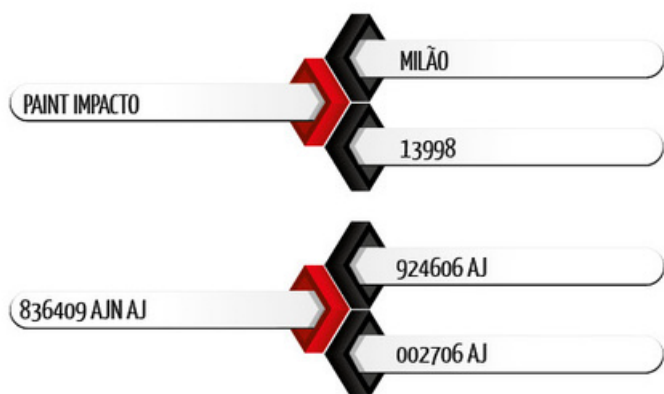

Destaque absoluto da bateria Nelore CEIP da Select Sires. Vermelho TUL é o touro CEIP mais completo da atualidade, e ainda entre os 10 melhores touros do Sumário Aliança após ser o líder em 2020. Com mais de 200 mil doses convencionais comercializadas, Vermelho TUL é o touro CEIP com mais doses sexadas para fêmea vendidas em 2020 e 2021 e o maior produtor de embriões CEIP de 2020 e 2021. Vermelho TUL colocou 6 filhos em centrais em 2019 incluindo os lotes 1 e 2 do Leilão Top Tulipa 2019. Como diz Rodrigo Bruner, este é a MÁQUINA das MÁQUINAS!!! O melhor touro de todos os tempos da Tulipa Agropecuária.

Pedigree

Medidas aos 75 meses | 1.103 kg

Siglas	CC	AG	CG	LG	PT	PC	CE
Medidas (cm)	184	162	62	56	236	90	43

SUMÁRIO ALIANÇA 2021

	PN	D160	GND	CD	PD	MUS-D	UM-D	I-DESM		D240	GDS	D400	GNS	CS	PS	MUS-S	UM-S	PE/I	IPPg	R-MAT	I-Final
DEP	0.11	11.30	5.19	0.29	0.28	0.27	0.19	21.43	DEP	68.89	8.12	80.19	13.31	0.40	0.39	0.47	0.06	0.49	-0.58	14.22	22.56
ACC	0.98	0.98	0.98	0.98	0.98	0.98	0.99	0.98	ACC	0.96	0.96	0.96	0.96	0.96	0.96	0.97	0.94	0.77	0.50	0.94	
TOP%	60%	3%	1%	1%	2%	3%	12%	3%	TOP%	0.7%	0.3%	0.7%	0.8%	0.7%	1%	0.8%	34%	8%	47%	5%	0.9%