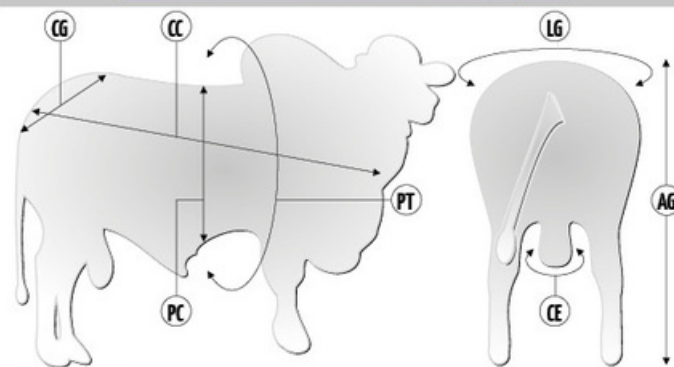

Destaque absoluto da bateria Nelore CEIP da Select Sires. Vermelho TUL é o touro CEIP mais completo da atualidade, e ainda entre os 10 melhores touros do Sumário Aliança após ser o líder em 2020. Com mais de 200 mil doses convencionais comercializadas, Vermelho TUL é o touro CEIP com mais doses sexadas para fêmea vendidas em 2020 e 2021 e o maior produtor de embriões CEIP de 2020 e 2021. Vermelho TUL colocou 6 filhos em centrais em 2019 incluindo os lotes 1 e 2 do Leilão Top Tulipa 2019. Como diz Rodrigo Bruner, este é a MÁQUINA das MÁQUINAS!!! O melhor touro de todos os tempos da Tulipa Agropecuária.

Pedigree

Medidas aos 75 meses | 1.103 kg

Siglas	CC	AG	CG	LG	PT	PC	CE
Medidas (cm)	184	162	62	56	236	90	43

SUMÁRIO ALIANÇA 2021

	PN	D160	GND	CD	PD	MUS-D	UM-D	I-DESM		D240	GDS	D400	GNS	CS	PS	MUS-S	UM-S	PE/I	IPPg	R-MAT	I-Final
DEP	0.11	11.30	5.19	0.29	0.28	0.27	0.19	21.43	DEP	68.89	8.12	80.19	13.31	0.40	0.39	0.47	0.06	0.49	-0.58	14.22	22.56
ACC	0.98	0.98	0.98	0.98	0.98	0.98	0.99	0.98	ACC	0.96	0.96	0.96	0.96	0.96	0.96	0.97	0.94	0.77	0.50	0.94	
TOP%	60%	3%	1%	1%	2%	3%	12%	3%	TOP%	0.7%	0.3%	0.7%	0.8%	0.7%	1%	0.8%	34%	8%	47%	5%	0.9%