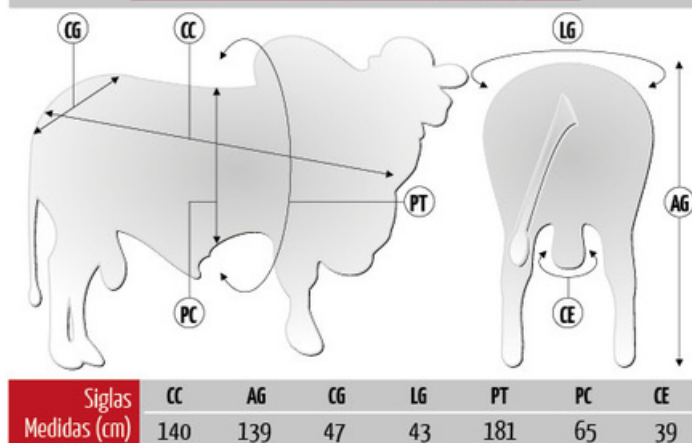

Com alta facilidade de parto é indicação recorrente entre os técnicos da Select Sires para uso em novilhas. O melhor filho de Império TUL disponível no mercado, Upgrade TUL faz parte do teste interno de progênie da Tulipa Agropecuária. Com uma régua de DEPs impressionante, Upgrade TUL é um dos 3 touros da safra 2017 que mais agradou os técnicos pela sua caracterização racial. Vem sendo substituto imediato do Ultravox TUL em grandes projetos de pecuária moderna.

Pedigree

Medidas aos 24 meses | 491 kg

SUMÁRIO ALIANÇA - 2021

	PN	D160	GND	CD	PD	MUS-D	UM-D	I-DESM		D240	GDS	D400	GNF	CS	PS	MUS-S	UM-S	PE/I	IPP	R-MAT	I-Final
DEP	-0.79	-2.68	-1.49	-0.19	0.20	0.38	-0.06	-1.37	DEP	45.67	6.46	42.99	4.97	-0.06	0.39	0.64	-0.12	0.21	3.41	7.59	6.95
ACC	0.96	0.96	0.96	0.96	0.96	0.96	0.98	0.95	ACC	0.88	0.88	0.88	0.88	0.88	0.88	0.88	0.90	0.84	0.57	0.39	0.89
TOP%	3%	69%	76%	100%	9%	1%	65%	63%	TOP%	3%	1%	7%	17%	66%	2%	1%	79%	29%	77%	22%	27%