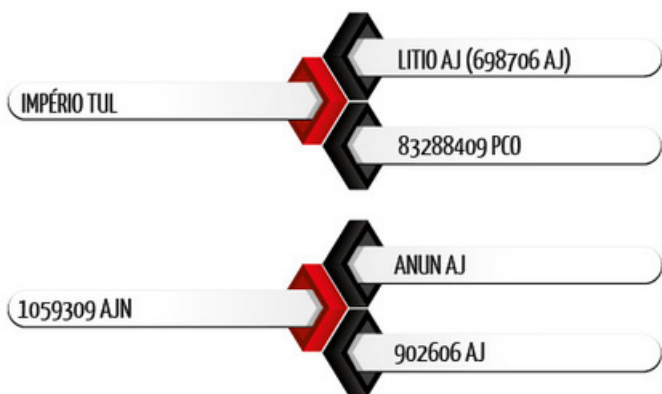

Com alta facilidade de parto é indicação recorrente entre os técnicos da Select Sires para uso em novilhas. O melhor filho de Império TUL disponível no mercado, Upgrade TUL faz parte do teste interno de progênie da Tulipa Agropecuária. Com uma régua de DEPs impressionante, Upgrade TUL é um dos 3 touros da safra 2017 que mais agradou os técnicos pela sua caracterização racial. Vem sendo substituto imediato do Ultravox TUL em grandes projetos de pecuária moderna.

Pedigree

Medidas aos 24 meses | 491 kg

SUMÁRIO ALIANÇA - 2021

	PN	D160	GND	CD	PD	MUS-D	UM-D	I-DESM		D240	GDS	D400	GNF	CS	PS	MUS-S	UM-S	PE/I	IPP	R-MAT	I-Final
DEP	-0.79	-2.68	-1.49	-0.19	0.20	0.38	-0.06	-1.37	DEP	45.67	6.46	42.99	4.97	-0.06	0.39	0.64	-0.12	0.21	3.41	7.59	6.95
ACC	0.96	0.96	0.96	0.96	0.96	0.96	0.98	0.95	ACC	0.88	0.88	0.88	0.88	0.88	0.88	0.88	0.90	0.84	0.57	0.39	0.89
TOP%	3%	69%	76%	100%	9%	1%	65%	63%	TOP%	3%	1%	7%	17%	66%	2%	1%	79%	29%	77%	22%	27%