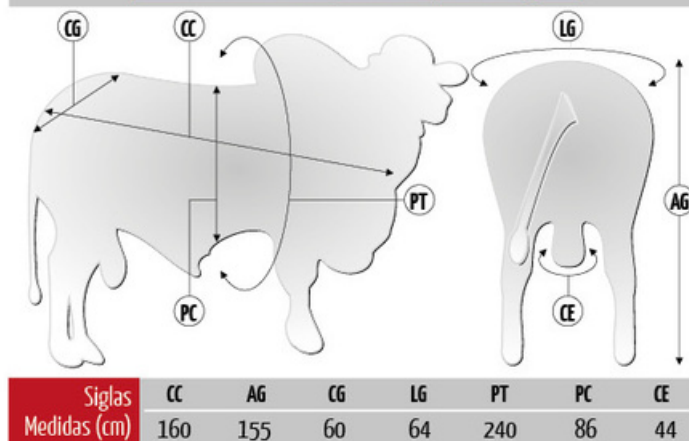

Ultravox TUL traz um pacote completo dentro de um pedigree raro e extremamente aberto (Cobre AJ x CFM Liniers com mãe CFM Notável). É produto de 3 gerações de superprecoces e foi o líder geral do programa Deltagen na safra de Outono 2017. Ultravox TUL foi o touro mais valorizado do Leilão Top Tulipa 2018.

Pedigree

Medidas aos 49 meses | 1.010 kg

SUMÁRIO ALIANÇA 2021

	PN	D160	GND	CD	PD	MUS-D	UM-D	I-DESM		D240	GDS	D400	GNF	CS	PS	MUS-S	UM-S	PE/I	IPPg	R-MAT	I-Final
DEP	-0.33	8.09	3.66	0.16	0.30	0.27	-0.21	16.92	DEP	30.66	4.10	38.75	7.77	0.19	0.42	0.41	-0.19	1.77	-2.97	12.59	20.32
ACC	0.98	0.98	0.98	0.98	0.98	0.98	0.98	0.98	ACC	0.97	0.97	0.97	0.97	0.97	0.97	0.97	0.98	0.95	0.59	0.42	0.97
TOP%	23%	8%	5%	10%	2%	4%	100%	8%	TOP%	11%	4%	9%	7%	10%	1%	1%	90%	1%	28%	10%	1%