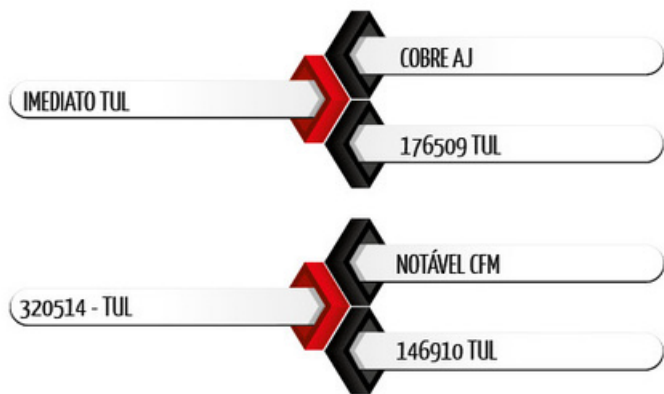

Ultravox TUL traz um pacote completo dentro de um pedigree raro e extremamente aberto (Cobre AJ x CFM Liniers com mãe CFM Notável). É produto de 3 gerações de superprecoces e foi o líder geral do programa Deltagen na safra de Outono 2017. Ultravox TUL foi o touro mais valorizado do Leilão Top Tulipa 2018.

Pedigree

Medidas aos 49 meses | 1.010 kg

SUMÁRIO ALIANÇA 2021

	PN	D160	GND	CD	PD	MUS-D	UM-D	I-DESM		D240	GDS	D400	GNF	CS	PS	MUS-S	UM-S	PE/I	IPPg	R-MAT	I-Final
DEP	-0.33	8.09	3.66	0.16	0.30	0.27	-0.21	16.92	DEP	30.66	4.10	38.75	7.77	0.19	0.42	0.41	-0.19	1.77	-2.97	12.59	20.32
ACC	0.98	0.98	0.98	0.98	0.98	0.98	0.98	0.98	ACC	0.97	0.97	0.97	0.97	0.97	0.97	0.97	0.98	0.95	0.59	0.42	0.97
TOP%	23%	8%	5%	10%	2%	4%	100%	8%	TOP%	11%	4%	9%	7%	10%	1%	1%	90%	1%	28%	10%	1%