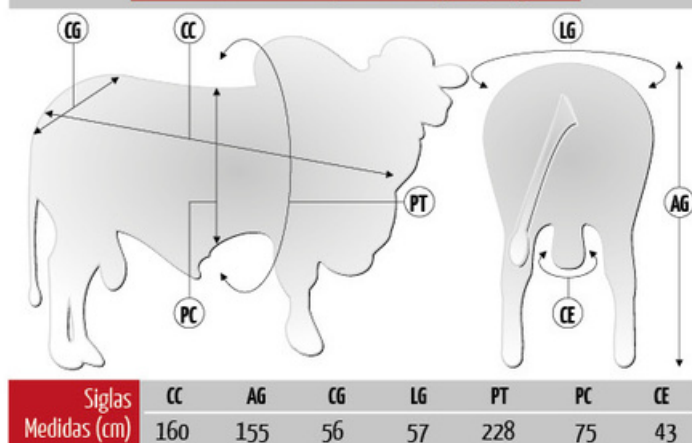

Filho do CFM Notável em vaca Solimões AJ, sua mãe é doadora Top 1% da Tulipa e tem 12 partos consecutivos com a primeira concepção aos 12 meses. Produz bezerras bem pigmentadas que resultam em excelentes touros como vistos no leilão Top Tulipa 2020. Para quem busca produzir bezerras férteis e longevas com certeza este é o touro a ser indicado.

Pedigree

Medidas aos 58 meses | 879 kg

SUMÁRIO ALIANÇA - 2021

	PN	D160	GND	CD	PD	MUS-D	UM-D	I-DESM		D240	GDS	D400	GNF	CS	PS	MUS-S	UM-S	PE/I	IPP	R-MAT	I-Final
DEP	0.31	-1.18	-0.41	-0.01	0.11	0.05	-0.20	0.07	DEP	28.86	3.00	27.68	2.59	0.13	0.31	0.25	-	1.11	-8.19	21.70	8.52
ACC	0.97	0.97	0.97	0.97	0.97	0.97	0.98	0.97	ACC	0.91	0.91	0.91	0.91	0.91	0.91	0.91	0.92	0.84	0.78	0.79	0.92
TOP%	77%	59%	58%	55%	24%	38%	100%	58%	TOP%	12%	10%	17%	31%	20%	5%	9%	49%	1%	5%	1%	22%