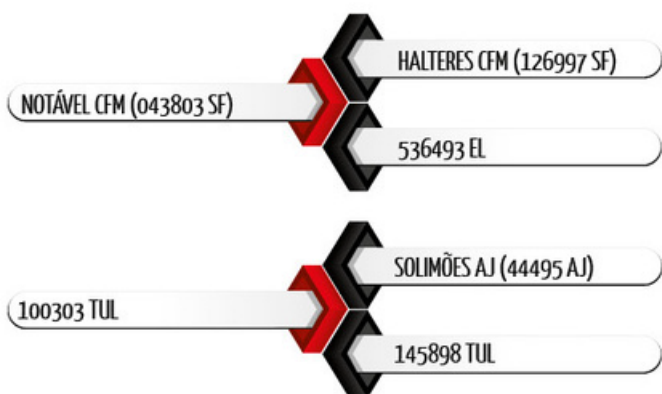

Filho do CFM Notável em vaca Solimões AJ, sua mãe é doadora Top 1% da Tulipa e tem 12 partos consecutivos com a primeira concepção aos 12 meses. Produz bezerras bem pigmentadas que resultam em excelentes touros como vistos no leilão Top Tulipa 2020. Para quem busca produzir bezerras férteis e longevas com certeza este é o touro a ser indicado.

Pedigree

Medidas aos 58 meses | 879 kg

SUMÁRIO ALIANÇA - 2021

	PN	D160	GND	CD	PD	MUS-D	UM-D	I-DESM		D240	GDS	D400	GNF	CS	PS	MUS-S	UM-S	PE/I	IPP	R-MAT	I-Final
DEP	0.31	-1.18	-0.41	-0.01	0.11	0.05	-0.20	0.07	DEP	28.86	3.00	27.68	2.59	0.13	0.31	0.25	-	1.11	-8.19	21.70	8.52
ACC	0.97	0.97	0.97	0.97	0.97	0.97	0.98	0.97	ACC	0.91	0.91	0.91	0.91	0.91	0.91	0.91	0.92	0.84	0.78	0.79	0.92
TOP%	77%	59%	58%	55%	24%	38%	100%	58%	TOP%	12%	10%	17%	31%	20%	5%	9%	49%	1%	5%	1%	22%