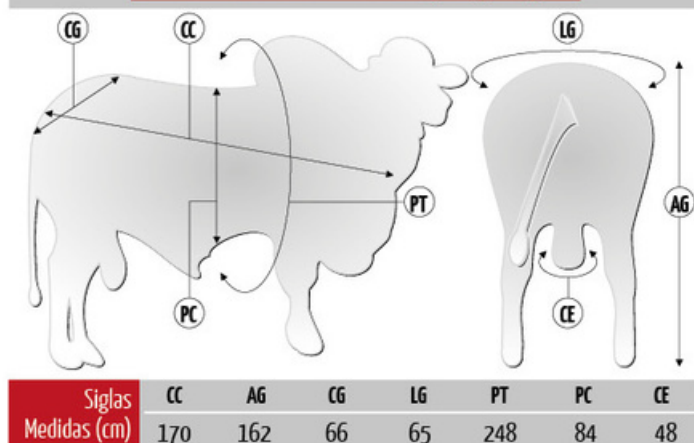

N0008

TOMMY TUL

SCHAEFFER AJ X 734407 AJ

Data Nascimento: 09/08/2015

Reg: 701815 TUL | Criador: Tulipa Agropecuária.

O segundo touro CEIP mais vendido da Select Sires, Tommy TUL é um dos líderes do Sumário Aliança 2021. Com biotipo maior do que a média dos touros CEIP, Tommy TUL agrega frame e carcaça em rebanhos CEIP tradicionais e viabiliza carcaças com 22 arrobas abaixo dos 20 meses. Fechado na consagrada genética Jacarezinho, Tommy TUL tem em seu pedigree Schaeffer AJ, Jaçanã AJ e Cobre AJ. Use esse DECA 1 do teste oficial de progênie da Deltagen e cresça rapidamente a qualidade de seu rebanho.

Pedigree

Medidas aos 64 meses | 1.190 kg

SUMÁRIO ALIANÇA - 2021

	PN	D160	GND	CD	PD	MUS-D	UM-D	I-DESM		D240	GDS	D400	GNF	CS	PS	MUS-S	UM-S	PE/IP	IPPg	R-MAT	I-Final
DEP	0.74	15.47	7.22	0.29	0.17	0.05	-0.16	15.41	DEP	45.40	5.96	60.87	13.05	0.36	0.24	0.19	-0.03	1.25	-9.95	15.37	17.34
ACC	0.97	0.96	0.96	0.96	0.96	0.96	0.98	0.96	ACC	0.96	0.96	0.96	0.96	0.96	0.96	0.96	0.98	0.94	0.89	0.39	0.95
TOP%	100%	1%	1%	1%	12%	38%	85%	11%	TOP%	3%	1%	2%	1%	1%	10%	15%	57%	1%	2%	6%	3%