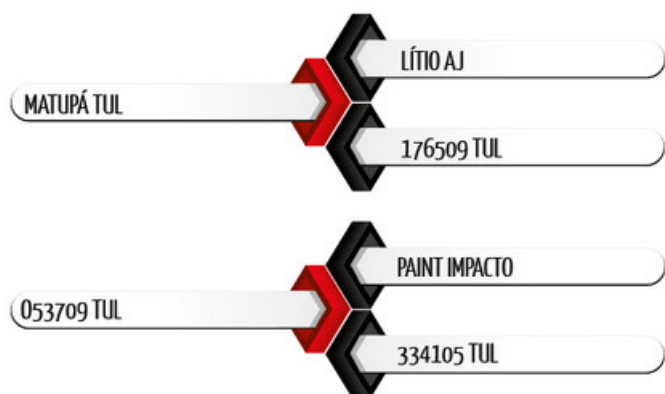

Lexus TUL segue como forte candidato a superar os feitos de seu pai Matupá TUL. Suas DEPs tradicionais e genômicas o credenciam para ser pai de novilhas de reposição precoces e garrotes de alta eficiência na produção de carne. Destaque de vendas em 2019 e 2020, Lexus TUL tem filhos nascendo em praticamente todos os estados no Brasil.

### Pedigree