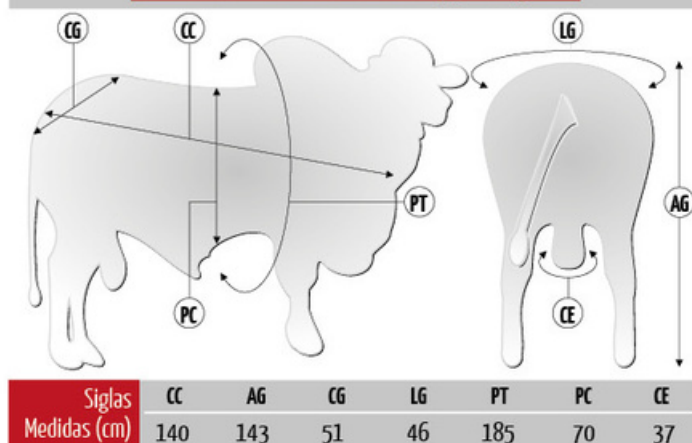

Lexus TUL segue como forte candidato a superar os feitos de seu pai Matupá TUL. Suas DEPs tradicionais e genômicas o credenciam para ser pai de novilhas de reposição precoces e garrotes de alta eficiência na produção de carne. Destaque de vendas em 2019 e 2020, Lexus TUL tem filhos nascendo em praticamente todos os estados no Brasil.

### Pedigree

### Medidas aos 20 meses | 506 kg