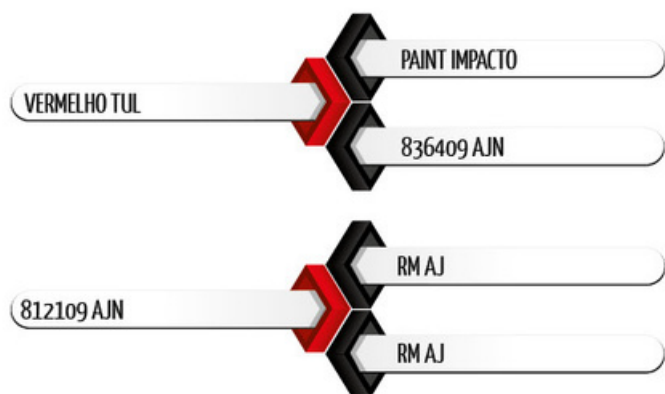

N0026

LATIM TUL

VERMELHO TUL X RM AJ

Data Nascimento: 20/11/2017

Reg: 989917 TUL | Criador: Tulipa Agropecuária.

Vendeu 18 mil doses em 5 dias após seu pai se consagrar como melhor touro CEIP de 2020 no Sumário Aliança. O melhor dos 6 filhos que Vermelho TUL colocou em centrais em 2019. Destaque absoluto da sua safra, Latim TUL foi o lote 1 do Leilão TOP Tulipa 2019. Fenoticamente perfeito, foi escolhido como o touro número 1 do teste de progênie da Deltagen em 2019. A maior promessa CEIP da Select Sires de todos os tempos.

Pedigree

Medidas aos 36 meses | 818 kg

SUMÁRIO ALIANÇA 2021

	PN	D160	GD	CD	PD	MUS-D	UM-D	I-DESM	DEP	D240	GS	D400	GNS	CS	PS	MUS-S	UM-S	PE/I	IPP	R-MAT	I-Final
DEP	-0.46	19.02	8.91	0.34	0.56	0.52	-0.18	37.32	44.19	5.87	63.21	14.87	0.35	0.47	0.46	-0.08	0.76	1.07	8.82	27.21	
ACC	0.96	0.96	0.96	0.96	0.96	0.96	0.98	0.96	0.88	0.88	0.96	0.88	0.88	0.88	0.88	0.91	0.79	0.54	0.38	0.87	
TOP%	16%	0.1%	0.1%	0.8%	0.1%	0.3%	89%	0.1%	0.9%	0.9%	2%	0.4%	0.9%	0.7%	0.8%	71%	1%	58%	3%	0.3%	