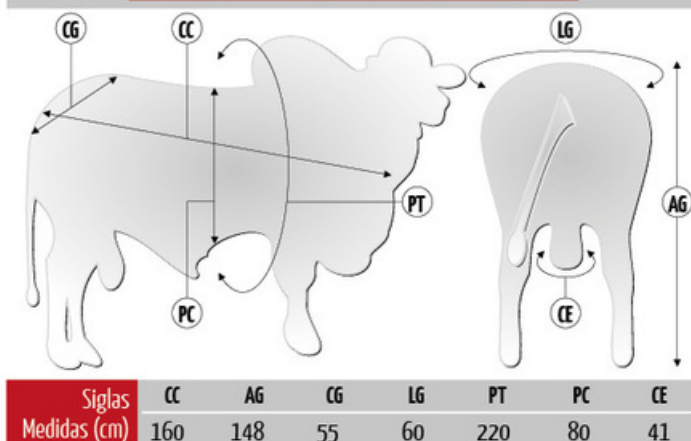

N0026

LATIM TUL

VERMELHO TUL X RM AJ

Data Nascimento: 20/11/2017

Reg: 989917 TUL | Criador: Tulipa Agropecuária.

Vendeu 18 mil doses em 5 dias após seu pai se consagrar como melhor touro CEIP de 2020 no Sumário Aliança. O melhor dos 6 filhos que Vermelho TUL colocou em centrais em 2019. Destaque absoluto da sua safra, Latim TUL foi o lote 1 do Leilão TOP Tulipa 2019. Fenoticamente perfeito, foi escolhido como o touro número 1 do teste de progênie da Deltagen em 2019. A maior promessa CEIP da Select Sires de todos os tempos.

Pedigree

Medidas aos 36 meses | 818 kg

SUMÁRIO ALIANÇA 2021

	PN	D160	GD	CD	PD	MUS-D	UM-D	I-DESM	DEP	D240	GS	D400	GNS	CS	PS	MUS-S	UM-S	PE/I	IPP	R-MAT	I-Final
DEP	-0.46	19.02	8.91	0.34	0.56	0.52	-0.18	37.32	44.19	5.87	63.21	14.87	0.35	0.47	0.46	-0.08	0.76	1.07	8.82	27.21	
ACC	0.96	0.96	0.96	0.96	0.96	0.96	0.98	0.96	0.88	0.88	0.96	0.88	0.88	0.88	0.88	0.91	0.79	0.54	0.38	0.87	
TOP%	16%	0.1%	0.1%	0.8%	0.1%	0.3%	89%	0.1%	0.9%	0.9%	2%	0.4%	0.9%	0.7%	0.8%	71%	1%	58%	3%	0.3%	