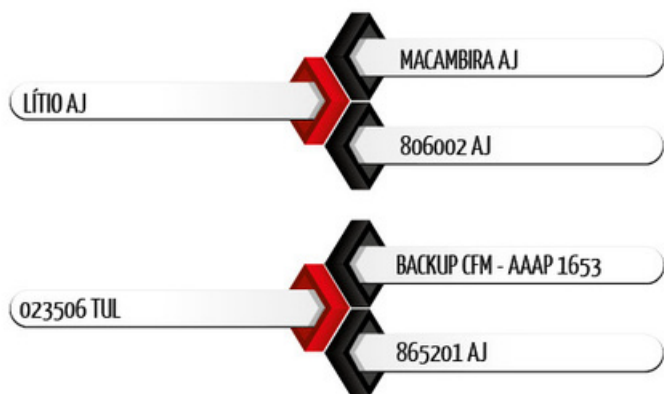

Touro Nelore CEIP com o grande índice de recompra de toda bateria Select Sires. Com Lítio AJ, Backup, Gabinete IZ e Kulal AJ em seu pedigree. Comando é filho de vaca Top 1%, doadora do núcleo precoce da Tulipa Agropecuária. Para finalizar, Comando TUL é simplesmente o pai da melhor fêmea da Safra 2016/17. Homoginidade, peso e carcaça que satisfazem os boiadeiros de verdade.

Pedigree

Medidas aos 85 meses | 1.295 kg

SUMÁRIO ALIANÇA 2021

	PN	D160	GND	CD	PD	MUS-D	UM-D	I-DESM		D240	GDS	D400	GNF	CS	PS	MUS-S	UM-S	PE/I	IPP	R-MAT	I-Final
DEP	0.37	3.43	2.08	0.11	0.10	0.16	0.19	8.86	DEP	38.29	5.17	41.73	7.26	0.35	0.22	0.33	0.09	0.54	7.35	20.87	12.37
ACC	0.97	0.96	0.96	0.96	0.96	0.96	0.97	0.95	ACC	0.95	0.95	0.95	0.95	0.95	0.95	0.95	0.97	0.93	0.79	0.80	0.95
TOP%	81%	28%	18%	20%	25%	15%	10%	29%	TOP%	6%	1%	7%	8%	1%	12%	4%	28%	7%	100%	2%	11%