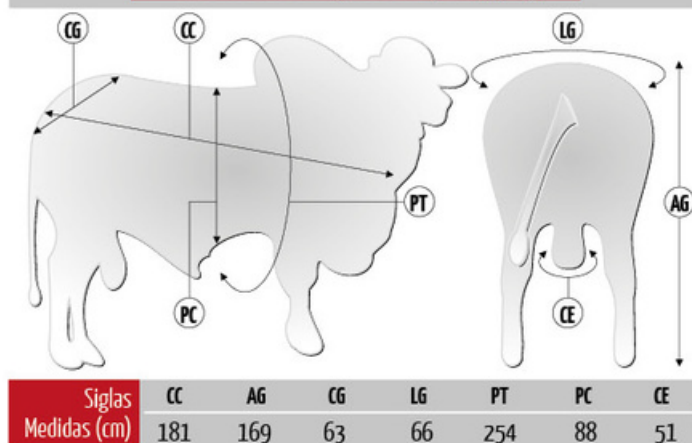

Touro Nelore CEIP com o grande índice de recompra de toda bateria Select Sires. Com Lítio AJ, Backup, Gabinete IZ e Kulal AJ em seu pedigree. Comando é filho de vaca Top 1%, doadora do núcleo precoce da Tulipa Agropecuária. Para finalizar, Comando TUL é simplesmente o pai da melhor fêmea da Safra 2016/17. Homoginidade, peso e carcaça que satisfazem os boiadeiros de verdade.

Pedigree

Medidas aos 85 meses | 1.295 kg

SUMÁRIO ALIANÇA 2021

	PN	D160	GND	CD	PD	MUS-D	UM-D	I-DESM		D240	GDS	D400	GNF	CS	PS	MUS-S	UM-S	PE/I	IPP	R-MAT	I-Final
DEP	0.37	3.43	2.08	0.11	0.10	0.16	0.19	8.86	DEP	38.29	5.17	41.73	7.26	0.35	0.22	0.33	0.09	0.54	7.35	20.87	12.37
ACC	0.97	0.96	0.96	0.96	0.96	0.96	0.97	0.95	ACC	0.95	0.95	0.95	0.95	0.95	0.95	0.95	0.97	0.93	0.79	0.80	0.95
TOP%	81%	28%	18%	20%	25%	15%	10%	29%	TOP%	6%	1%	7%	8%	1%	12%	4%	28%	7%	100%	2%	11%