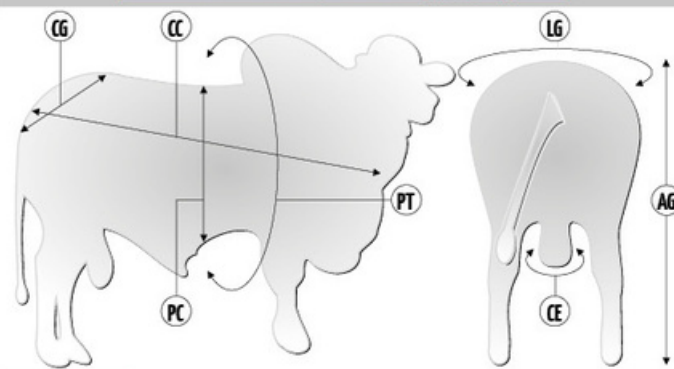

O touro número 1 do Sumário Deltagen 2021. Destaque absoluto do Leilão CFM 2018 e adquirido por dois projetos de pecuária de destaque a nível mundial. CFM Encontro é top 1% para 10 características no sumário CFM. Com pedigree consagrado CFM Urutu x CFM Minério. Faça como a Agropecuária Santa Bárbara e a Estrela do Guaporé, use CFM Encontro em grandes proporções no seu rebanho.

Pedigree

Medidas aos 50 meses | 953 kg

Siglas	CC	AG	CG	LG	PT	PC	CE
Medidas (cm)	180	163	61	55	234	83	45

ÍNDICE CFM 2021 - GENÔMICO

	PN (kg)	PD (kg)	MT (kg)	GP-S (kg)	PS (kg)	Conformação (cm)	CE-S (cm)	PREC	MUSC	ALT-S (cm)	PP14 (%)
DEP	0.78	17.63	10.71	14.30	31.93	0.76	2.75	0.62	0.73	2.45	15.82
ACC	-	-	-	-	-	-	-	-	-	-	-
TOP%	-	-	-	-	-	-	-	-	-	-	-