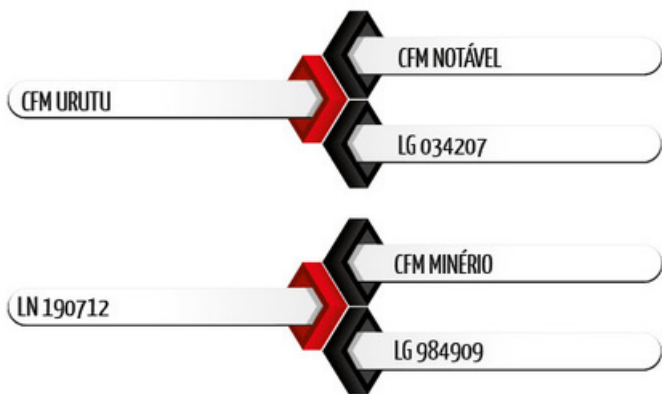

O touro número 1 do Sumário Deltagen 2021. Destaque absoluto do Leilão CFM 2018 e adquirido por dois projetos de pecuária de destaque a nível mundial. CFM Encontro é top 1% para 10 características no sumário CFM. Com pedigree consagrado CFM Urutu x CFM Minério. Faça como a Agropecuária Santa Bárbara e a Estrela do Guaporé, use CFM Encontro em grandes proporções no seu rebanho.

Pedigree

Medidas aos 50 meses | 953 kg

Siglas	CC	AG	CG	LG	PT	PC	CE
Medidas (cm)	180	163	61	55	234	83	45

ÍNDICE CFM 2021 - GENÔMICO

	PN (kg)	PD (kg)	MT (kg)	GP-S (kg)	PS (kg)	Conformação (cm)	CE-S (cm)	PREC	MUSC	ALT-S (cm)	PP14 (%)
DEP	0.78	17.63	10.71	14.30	31.93	0.76	2.75	0.62	0.73	2.45	15.82
ACC	-	-	-	-	-	-	-	-	-	-	-
TOP%	-	-	-	-	-	-	-	-	-	-	-