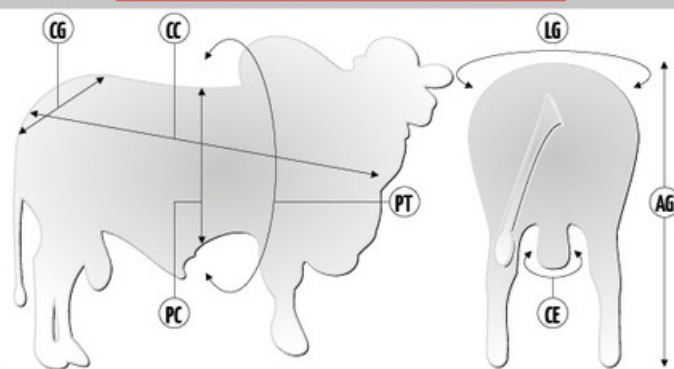

O grande destaque do leilão de reprodutores Naviraí Camparino 2021 na Expogenética. Filho de Zapp da Beabisa em matriz Campeão na MN, sem dúvida o mais completo filho do Zapp disponível no mercado de inseminação artificial. Equilíbrio total em sua avaliação, musculosidade, comprimento corporal e caracterização racial padrão Camparino o credenciam para figurar entre os líderes de venda de sêmen no Brasil.

Pedigree

Medidas aos 28 meses | 836 kg

Siglas	CC	AG	CG	LG	PT	PC	CE
Medidas (cm)	162	152	60	55	217	66	41

SUMÁRIO ANCP - 2021

	MP120	DPN	DP210	DP365	DP450	DPE365	DPE450	DIPP	DSTAY	D3P	DAOL	DACAB	MGTe
DEP	5.33	2.16	12.61	24.71	23.04	1.58	1.53	-1.12	89.61	70.14	2.78	0.76	26.67
ACC.	0.61	0.83	0.72	0.77	0.80	0.81	0.84	0.59	0.70	0.75	0.79	0.77	0.73
TOP %	0.5%	98%	4%	2%	4%	1%	3%	3%	1%	27%	2%	0.5%	1%