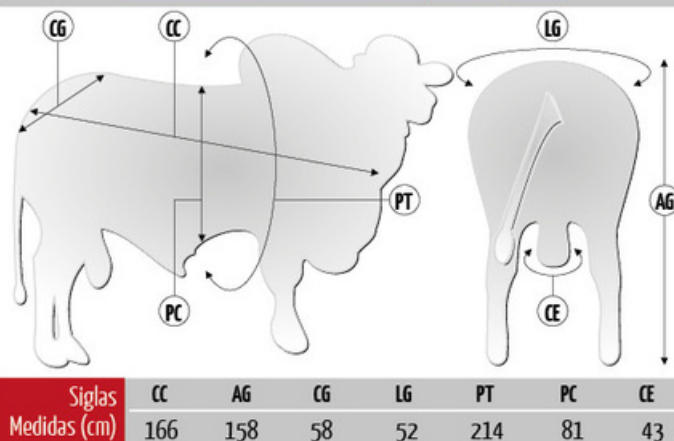

Esse top 0.1% para MGTe é filho de REM Danut na vaca KATL 05 da Katispera (REM Usp), atualmente a vaca mais produtiva de todo luxuoso time de doadoras da Katispera. Uma régua de DEPs sem nenhum defeito e perfeita para a produção de fêmeas e machos tanto em rebanhos puros como rebanhos comerciais. Um dos maiores produtores de sêmen de toda seleção Select Sires.

Pedigree

Medidas aos 24 meses | 786 kg

SUMÁRIO ANCP - 2021

	MP120	DPN	DP210	DP365	DP450	DPE365	DPE450	DIPP	DSTAY	D3P	DAOL	DACAB	MGTe
DEP	3.28	0.20	17.47	35.15	36.38	1.44	1.23	-0.96	88.43	77.62	2.96	0.69	31.56
ACC.	0.60	0.82	0.71	0.77	0.79	0.81	0.84	0.58	0.70	0.74	0.79	0.77	0.73
TOP %	5%	25%	0.5%	0.5%	0.1%	2%	6%	8%	1%	7%	2%	1%	0.1%