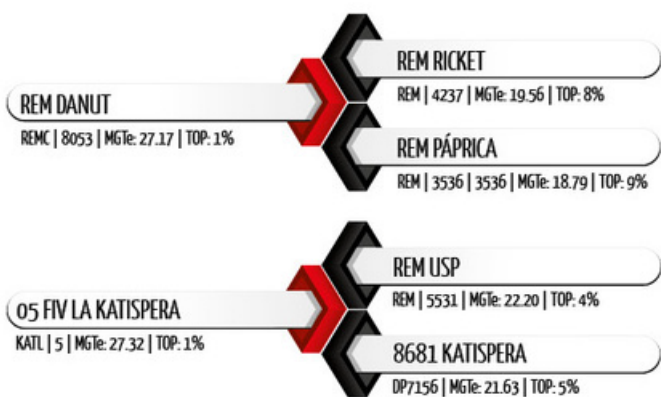

Esse top 0.1% para MGTe é filho de REM Danut na vaca KATL 05 da Katispera (REM Usp), atualmente a vaca mais produtiva de todo luxuoso time de doadoras da Katispera. Uma régua de DEPs sem nenhum defeito e perfeita para a produção de fêmeas e machos tanto em rebanhos puros como rebanhos comerciais. Um dos maiores produtores de sêmen de toda seleção Select Sires.

Pedigree

Medidas aos 24 meses | 786 kg

SUMÁRIO ANCP - 2021

	MP120	DPN	DP210	DP365	DP450	DPE365	DPE450	DIPP	DSTAY	D3P	DAOL	DACAB	MGTe
DEP	3.28	0.20	17.47	35.15	36.38	1.44	1.23	-0.96	88.43	77.62	2.96	0.69	31.56
ACC.	0.60	0.82	0.71	0.77	0.79	0.81	0.84	0.58	0.70	0.74	0.79	0.77	0.73
TOP %	5%	25%	0.5%	0.5%	0.1%	2%	6%	8%	1%	7%	2%	1%	0.1%