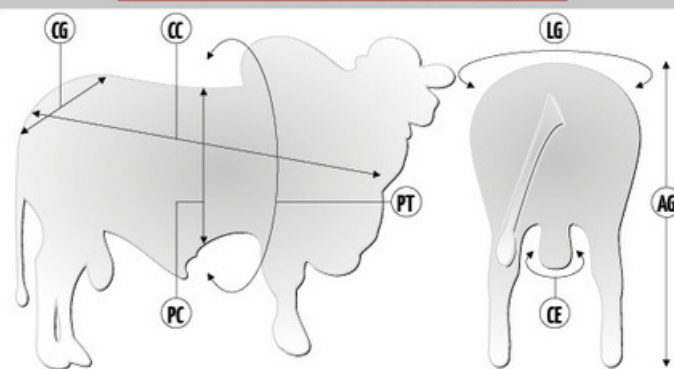

Destaque do leilão Rancho da Matinha e Convidados da ExpoZebu 2019, Cervante MAT é um dos produtos da parceria entre Rancho Boi Bravo, Rancho da Matinha e Tulipa Agropecuária. Com mais de 27,0 de MGTe sendo top 0,1% para peso ao sobreano, Cervante MAT é o mais completo filho do renomado Sherlock MAT para a produção de machos. Fenoticamente impecável e simplesmente Top 2% para CAR e top 0,5% para AOL, pertence ao quarto quadrante do gráfico de eficiência alimentar.

Pedigree

Medidas aos 37 meses | 923 kg

Siglas	CC	AG	CG	LG	PT	PC	CE
Medidas (cm)	163	156	58	62	224	82	42

SUMÁRIO ANCP - 2021

	MP120	DPN	DP210	DP365	DP450	DPE365	DPE450	DIPP	DSTAY	D3P	DAOL	DACAB	MGTe
DEP	1.76	2.72	18.36	31.74	35.66	1.71	1.54	-0.04	69.46	73.03	3.66	-0.03	27.03
ACC.	0.61	0.82	0.71	0.77	0.79	0.81	0.84	0.58	0.69	0.74	0.79	0.77	0.73
TOP %	26%	100%	0.5%	0.5%	0.1%	0.5%	3%	54%	30%	17%	0.5%	46%	1%