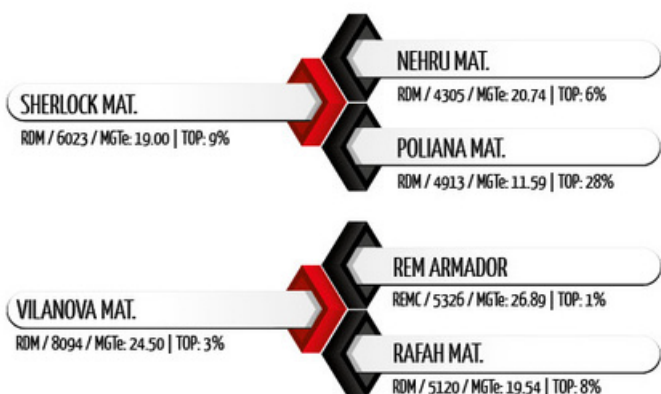

Destaque do leilão Rancho da Matinha e Convidados da ExpoZebu 2019, Cervante MAT é um dos produtos da parceria entre Rancho Boi Bravo, Rancho da Matinha e Tulipa Agropecuária. Com mais de 27,0 de MGTe sendo top 0,1% para peso ao sobreano, Cervante MAT é o mais completo filho do renomado Sherlock MAT para a produção de machos. Fenoticamente impecável e simplesmente Top 2% para CAR e top 0,5% para AOL, pertence ao quarto quadrante do gráfico de eficiência alimentar.

Pedigree

Medidas aos 37 meses | 923 kg

Siglas	CC	AG	CG	LG	PT	PC	CE
Medidas (cm)	163	156	58	62	224	82	42

SUMÁRIO ANCP - 2021

	MP120	DPN	DP210	DP365	DP450	DPE365	DPE450	DIPP	DSTAY	D3P	DAOL	DACAB	MGTe
DEP	1.76	2.72	18.36	31.74	35.66	1.71	1.54	-0.04	69.46	73.03	3.66	-0.03	27.03
ACC.	0.61	0.82	0.71	0.77	0.79	0.81	0.84	0.58	0.69	0.74	0.79	0.77	0.73
TOP %	26%	100%	0.5%	0.5%	0.1%	0.5%	3%	54%	30%	17%	0.5%	46%	1%