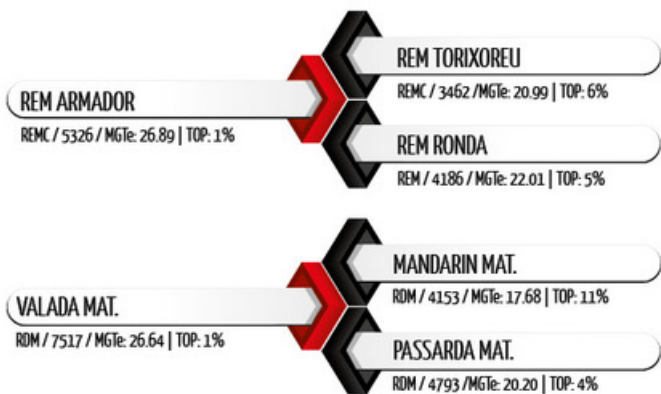

Simplesmente Top 0.5% para peso ao nascer com -1.78 para essa DEP. Touro Nelore PO mais indicado para novilhas de toda bateria. Superioridade e equilíbrio para todas as características avaliadas no intra-rebanho da safra 2017. Filho de matriz que teve primeiro parto aos 24 meses. Touro do quarto quadrante no gráfico de consumo alimentar, ou seja, come menos e ganha muito mais do que a média (Top 0.1% para CAR). A escolha certa para a produção de fêmeas com rara combinação de 3P (0.5%), MP120 (3%), Stay (2%), PE450 (0.5%) e ACAB (2%).

## Pedigree