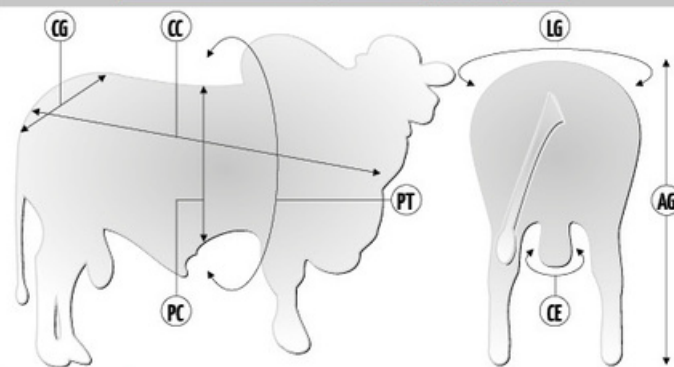

Simplesmente Top 0.5% para peso ao nascer com -1.78 para essa DEP. Touro Nelore PO mais indicado para novilhas de toda bateria. Superioridade e equilíbrio para todas as características avaliadas no intra-rebanho da safra 2017. Filho de matriz que teve primeiro parto aos 24 meses. Touro do quarto quadrante no gráfico de consumo alimentar, ou seja, come menos e ganha muito mais do que a média (Top 0.1% para CAR). A escolha certa para a produção de fêmeas com rara combinação de 3P (0.5%), MP120 (3%), Stay (2%), PE450 (0.5%) e ACAB (2%).

## Pedigree

## Medidas aos 39 meses | 935 kg

Siglas	CC	AG	CG	LG	PT	PC	CE
Medidas (cm)	175	154	56	53	233	86	41