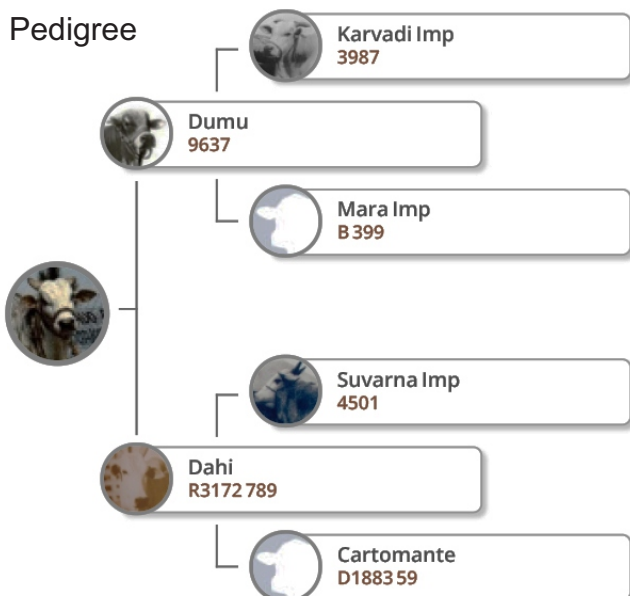

NE 059 GIM DE GARÇA

Nelore

RGD: C 0023

Nascimento: 15/12/1976

Peso: 1.140 kg aos 14 ano(s) e 2 mes(es)

Criador: Jaime Nogueira Miranda

Proprietário: Jayme Santos Miranda

O DIVISOR DE ÁGUAS DO NELORE

Gim é um marco para o Nelore brasileiro. Recordista absoluto com 250.000 doses vendidas.

Gim originou uma nova linhagem, marcada pela precocidade para peso e sexualidade.

Suas provas de progênie revelam uma família extremamente fértil com diversos recordes de DEPs para perímetro escrotal nos Sumários Aliança, USP, CFM e PAINT/99.

É Top 10% no Embrapa/99 para Dep desmama e sobreano.

Pedigree

Medidas

168 cm	Altura posterior
45 cm	Circunferência escrotal
195 cm	Comprimento corporal
77 cm	Comprimento da garupa
62 cm	Largura da garupa
236 cm	Perímetro torácico