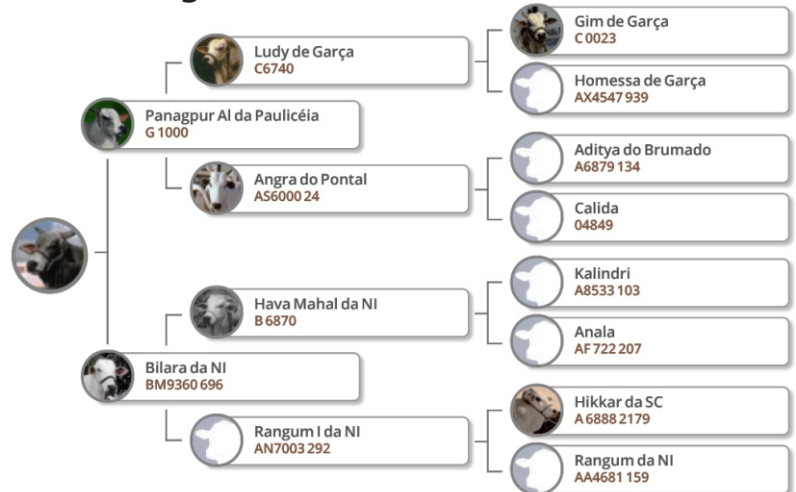

NE 1013 BIG BEN da NI

Nelore

RGD: CNI 2195

Nascimento: 08/01/1998

Criador: Nene Costa

*Reprodutor de ossatura e musculatura forte com pigmentação firme, costelas bem arqueadas em perfeito equilíbrio com o comprimento de seus membros.

*Filho da matriarca Bilara da NI, que detém a expressiva marca de 172 filhos(as) nascidos(as) até os 19 anos de idade.

*Opção de acasalamento em matrizes filha de: Legat, Pitman, Visual, Fajardo, Himalaya e Helíaco da Java .

*Linhagem: KARVADI, GONTHUR, AKASAMU, TAJ MAHAL

Pedigree

Medidas

165 cm	Altura anterior
178 cm	Altura posterior
44 cm	Circunferência escrotal
189 cm	Comprimento corporal
63 cm	Comprimento da garupa
63 cm	Largura da garupa
246 cm	Perímetro torácico