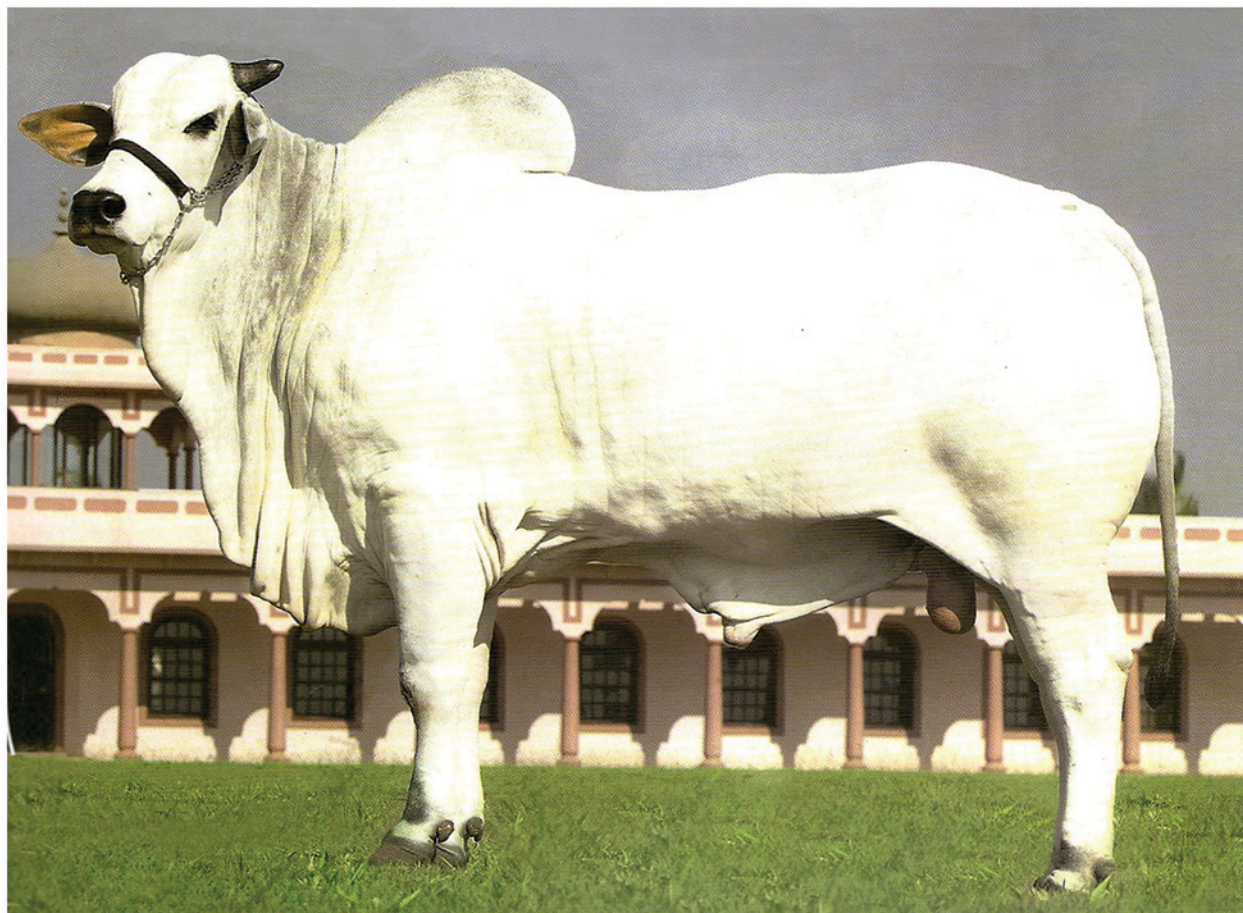

BAU SABE

Dados do Reprodutor

Rgd: HPG 17
Data Nasc.: 08/07/2002
Peso: 1.056 kg em coleta
Proprietário: Hugo Paulo Gregg
Linhagens: Taj Mahal, Padhu, Gonthur, Suvarna, Karvadi

Pedigree:

Pai: Panagpur AL da Paulicéia
Avô Paterno: Ludy de Garça
Avó Paterna: Angra da Pontal

Mãe: Tania TE da Zeb VR
Avô Materno: Nabuco da Espinho Preto
Avó Materna: Olimpiada da Zeb VR

Comentários:

Animal de carcaça comprida e musculosa, dorso lombo forte e largo, costelas arqueadas, garupa plana com expressivo volume de carne posterior.