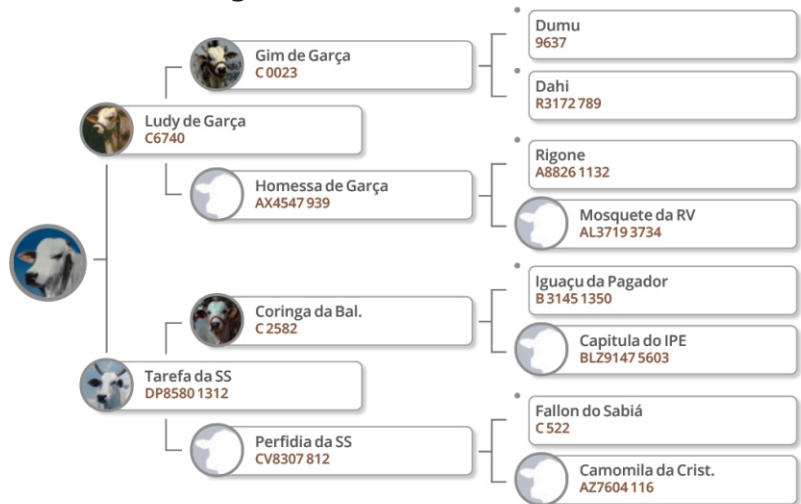

NE 080 BITELO SS

NELORE

Informações

Nascimento: 24/07/1995

Peso: 1.290 kg aos 72 meses

Criador e Proprietário: Márcio Rezende de Andrade

Reservado Grande Campeão Expo Zebu 1998

Seus filhos se destacam nas pistas por ele ter sido um touro de extraordinária precocidade, acabamento de carcaça, estrutura física forte e muito caracterizado. Ele consegue transferir essas características para suas progênies.

Pai de Grandes Campeões e de Grandes Campeãs Nacionais.

Um dos reprodutores mais usado nos rebanhos nacionais.

Também é destaque com ótimas avaliações nos principais sumários, sempre em destaque nos bons animais principalmente na linhagem materna.

Bitelo assumiu a liderança do ranking de Melhor Reprodutor da ACNB, no ano calendário 2006/2007. No ranking 2012/2013, Bitelo SS conquistou pela sexta vez o primeiro lugar.

Genealogia

Medidas

167 cm	Altura anterior
175 cm	Altura posterior
45 cm	Circunferência escrotal
195 cm	Comprimento corporal
64 cm	Comprimento da garupa
251 cm	Perímetro torácico