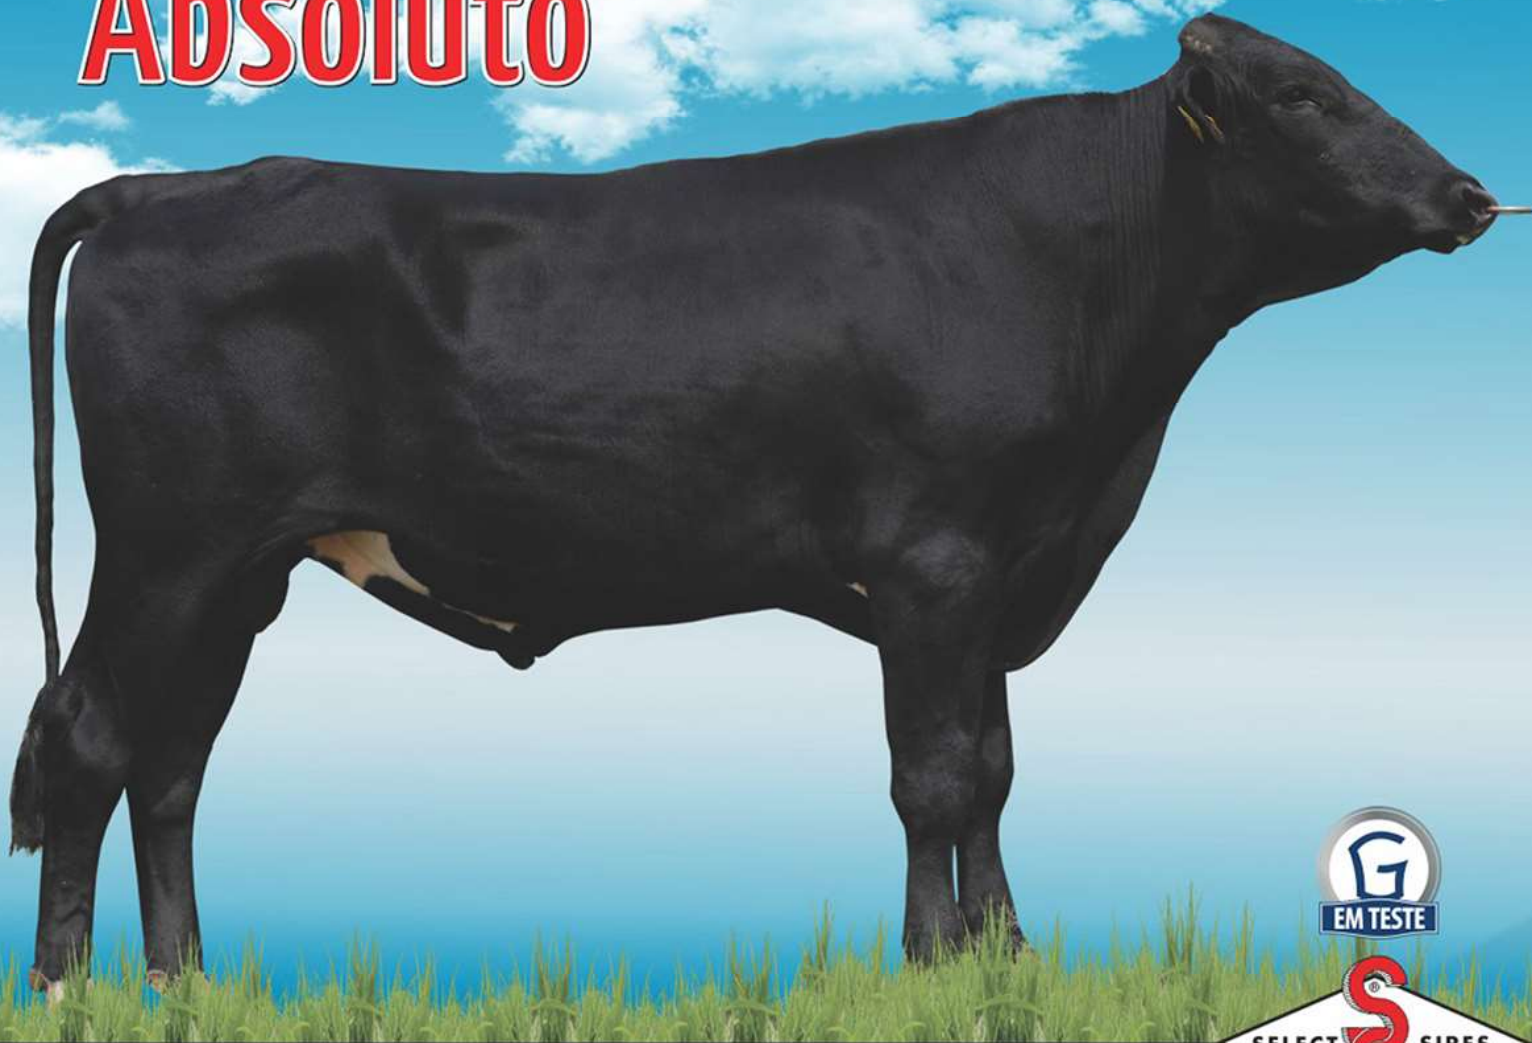

3971-BE

ABSOLUTO BRADNICK FIV BAC

3/4 HOLANDES + 1/4 GIR

Absoluto

SELECT SIRES

- Absoluto reúne a consistência dos resultados do touro Bradnick na raça Girolando, com uma mãe de destaque: Laranja produziu quase 13.000kg de leite!
- Consistência, produção e longevidade!

007H010999

REGANCREST-GV S BRADNICK-ET

USDA - 08/2019			
PTA Leite:	+ 885lbs	Conf:	99%
PTA Gord:	- 20lbs - .19%	Conf:	99%
PTA Prot:	+ 14kg - .05%	Conf:	99%
GTPL:	+ 1.898		
PTA Tipo:	+ 2,48	Conf:	99%
Vida Produtiva:	+ 3,1	Conf:	99%