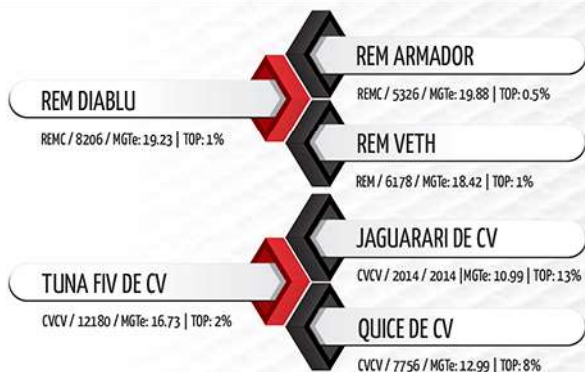

N034

**Domínio**

DOMINIO DE CV

**PEDIGREE**

Proprietário: Carlos Viacava Nelore Mocho  
Criador: Carlos Viacava Nelore Mocho

**MEDIDAS AOS 24 MESES | 578 kg**

SIGLAS	CC	AG	CG	LG	PT	PC	CE
MEDIDAS (cm)	153	157	53	51	210	76	38

**COMENTÁRIOS**

Nelore mocho do criatório mais tradicional e renomado da raça. Domínio de CV é simplesmente Top 0.1% para MGTe. Sua régua de DEPs é impecável com destaque para D3P, maternal, Stayability, pesos, AOL e acabamento de carcaça. Esse filho mocho de REM Duldogg em vaca Jaguarari de CV vem para o mercado para elevar o Nelore Mocho para o mais alto nível de produtividade.