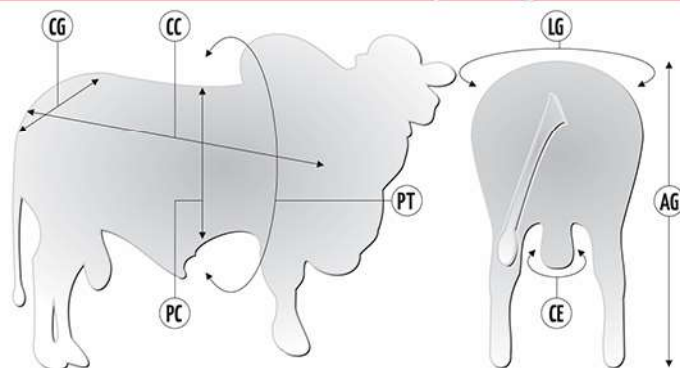

N034

**Domínio**

DOMINIO DE CV

**PEDIGREE**

Proprietário: Carlos Viacava Nelore Mocho  
Criador: Carlos Viacava Nelore Mocho

**MEDIDAS AOS 24 MESES | 578 kg**

SIGLAS	CC	AG	CG	LG	PT	PC	CE
MEDIDAS (cm)	153	157	53	51	210	76	38

**COMENTÁRIOS**

Nelore mocho do criatório mais tradicional e renomado da raça. Domínio de CV é simplesmente Top 0.1% para MGTe. Sua régua de DEPs é impecável com destaque para D3P, maternal, Stayability, pesos, AOL e acabamento de carcaça. Esse filho mocho de REM Duldogg em vaca Jaguarari de CV vem para o mercado para elevar o Nelore Mocho para o mais alto nível de produtividade.