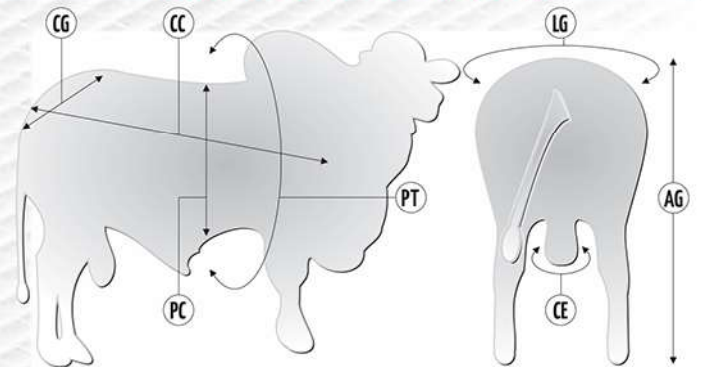

N033

**Denver**

DENVER DE CV

**PEDIGREE**

Proprietário: Carlos Viacava Nelore Mocho  
Criador: Carlos Viacava Nelore Mocho

**MEDIDAS AOS XX MESES | 578 kg**

SIGLAS	CC	AG	CG	LG	PT	PC	CE
MEDIDAS (cm)	143	153	51	52	197	75	39

**COMENTÁRIOS**

Nelore mocho do criatório mais tradicional e renomado da raça. Em uma carcaça extremamente moderna e funcional, Denver de CV é filho do líder de sumário e de vendas REM Dulldog. Sua régua de DEPs é bem equilibrada e se destaca para todas características de precocidade, produção e carcaça. Maximize a produção do seu rebanho mocho com Denver de CV.