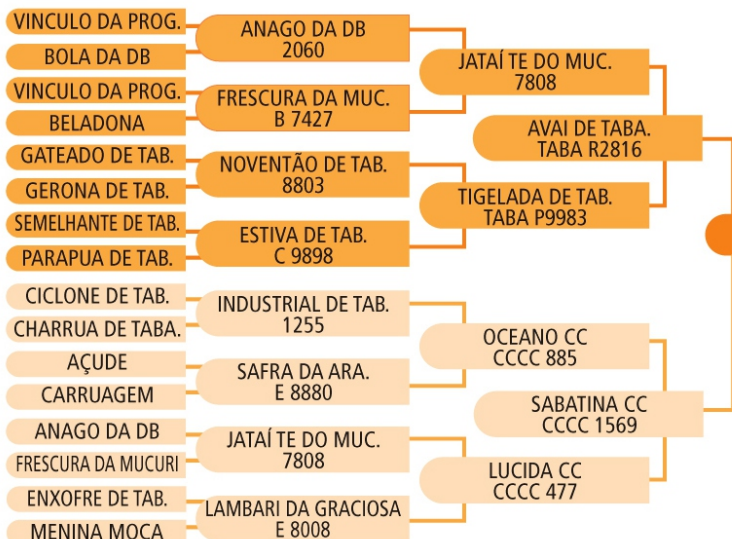

POLITZ DO CORREGO

TABAPUÃ

Dados do Reprodutor

Rgd: CSC 9643
 Nasc.: 16/09/2007
 Peso: 827 kg aos 22 meses
 Criador: Maria Lucia A.Ortenblad

Comentários

1o Colocado no CP 2008 da Raça Tabapuã com índice de 16,36 pontos.
 Filho direto de Avai de Tabapuã, é safra 2007 do CP, representando o progresso genético a pronta entrega.
 Destaque absoluto para espessura de gordura subcutânea com 3 desvios padrão acima.
 Prova harmônica, líder para as 12 características, com velocidade de ganho de peso e precocidade de acabamento.
 É opção para a raça pura e para cruzamento industrial.

Pai: Avai de Tabapuã

| Centro de Performance CRV Lagoa 2008 | | Apresentação Gráfica | | | | | |
|--------------------------------------|-------|----------------------|--------------|--------------------|---|---|---|
| ÍNDICE CP | 16,36 | -3 | -2 | -1 | 1 | 2 | 3 |
| Característica | DEP | | | | | | |
| PESO | 11,74 | | | | | | |
| GMD | 0,07 | | | | | | |
| PE | 0,41 | | | | | | |
| AOL | 2,09 | | | | | | |
| EGS | 0,44 | | | | | | |
| MARM | 0,09 | | | | | | |
| Conf | 0,15 | | | | | | |
| Prec | 0,32 | | | | | | |
| Musc | 0,34 | | | | | | |
| Umb | -0,17 | | | | | | |
| Temp | -0,13 | | | | | | |
| Tipo | 0,16 | | | | | | |
| DADOS FINAIS | | PESO: | P.E.: | DATA NASC.: | | | |
| | | 452 kg | 28 cm | 16/ 9/07 | | | |

3002

POLITZ DO CORREGO

Reg.: CSC 9643
 Nasc.: 16/9/07
 Peso: 827 kg aos 22 meses
 Criador: M^a Lúcia Assumpção Ortenblad
 Prop.: M^a Lúcia A. Ortenblad e José Francisco Murcia